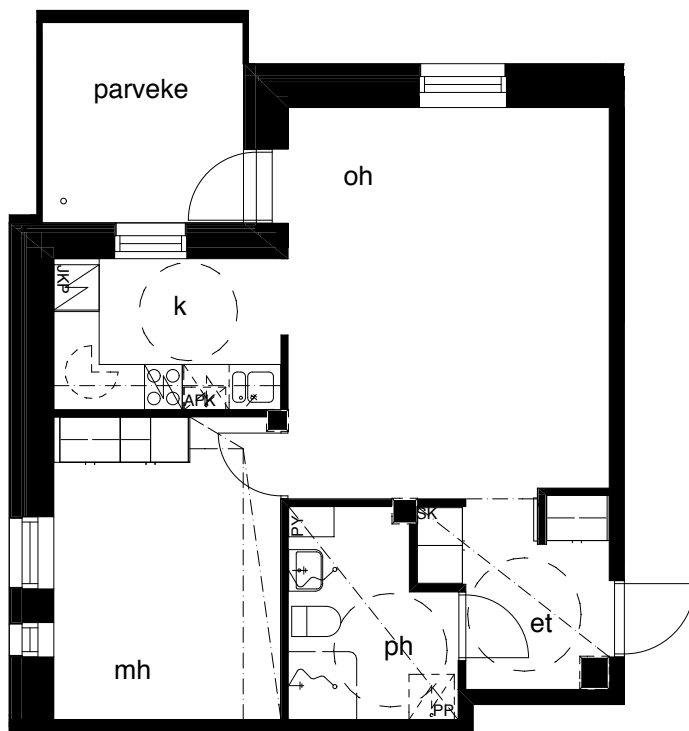

**Kohteen tiedot:** **RAKENNUS 6**  
Yhtiö: KIINTEISTÖ OY ABRAHAM WETTERINTIE 6  
Katuosoite: ABRAHAM WETTERIN TIE 14  
Postitoimipaikka: 00880 Helsinki

Huoneiston tunnus: **B18**  
Huoneistotyyppi: 2h+k + lasitettu parveke  
Huoneiston pinta-ala: 52,0m<sup>2</sup>  
Kerrossijainti: 1.krs / 5.krs

**Pohjapiirros**  
1:100

SIJAINTI