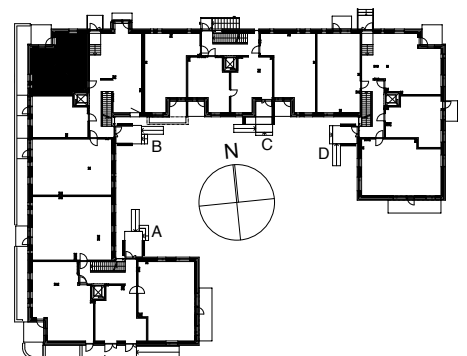

**Kohteen tiedot:** **RAKENNUS 6**  
Yhtiö: KIINTEISTÖ OY ABRAHAM WETTERINTIE 6  
Katuosoite: ABRAHAM WETTERIN TIE 14  
Postitoimipaikka: 00880 Helsinki

Huoneiston tunnus: **B18**  
Huoneistotyyppi: 2h+k + lasitettu parveke  
Huoneiston pinta-ala: 52,0m<sup>2</sup>  
Kerrossijainti: 1.krs / 5.krs

**Pohjapiirros**  
1:100

SIJAINTI