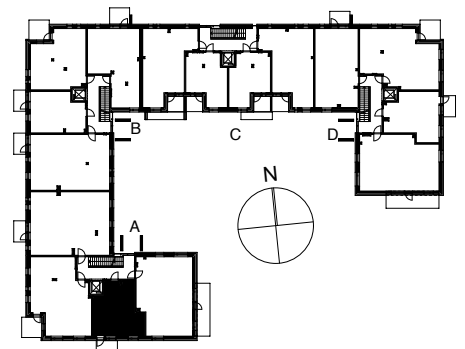

Kohteen tiedot: **RAKENNUS 6**
Yhtiö: KIINTEISTÖ OY ABRAHAM WETTERINTIE 6
Katuosoite: ABRAHAM WETTERIN TIE 14
Postitoimipaikka: 00880 Helsinki

Huoneiston tunnus: **A6**
Huoneistotyyppi: 2h+kt + lasitettu parveke
Huoneiston pinta-ala: 41,0m²
Kerrossijainti: 2.krs / 5.krs

Pohjapiirros
1:100

SIJAINTI

0 5m