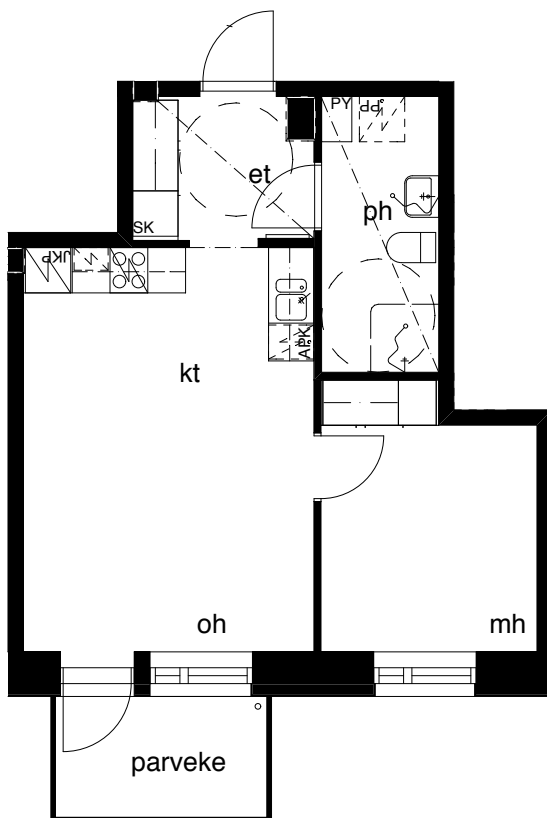

Kohteen tiedot: **RAKENNUS 6**
Yhtiö: KIINTEISTÖ OY ABRAHAM WETTERINTIE 6
Katuosoite: ABRAHAM WETTERIN TIE 14
Postitoimipaikka: 00880 Helsinki

Huoneiston tunnus: **A6**
Huoneistotyyppi: 2h+kt + lasitettu parveke
Huoneiston pinta-ala: 41,0m²
Kerrossijainti: 2.krs / 5.krs

Pohjapiirros
1:100

SIJAINTI

0 5m