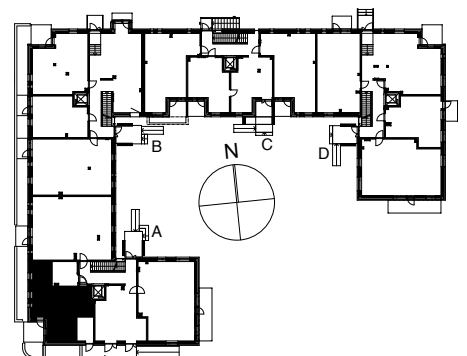

Kohteen tiedot:

Yhtiö:
Katuosoite:
Postitoimipaikka:

RAKENNUS 6

KIINTEISTÖ OY ABRAHAM WETTERINTIE 6
ABRAHAM WETTERIN TIE 14
00880 Helsinki

Huoneiston tunnus:
Huoneistotyyppi:
Huoneiston pinta-ala:
Kerrossijainti:

A2
2h+k + lasitettu parveke
54,5m²
1.krs / 5.krs

Pohjapiirros
1:100**SIJAINTI**

0 5m