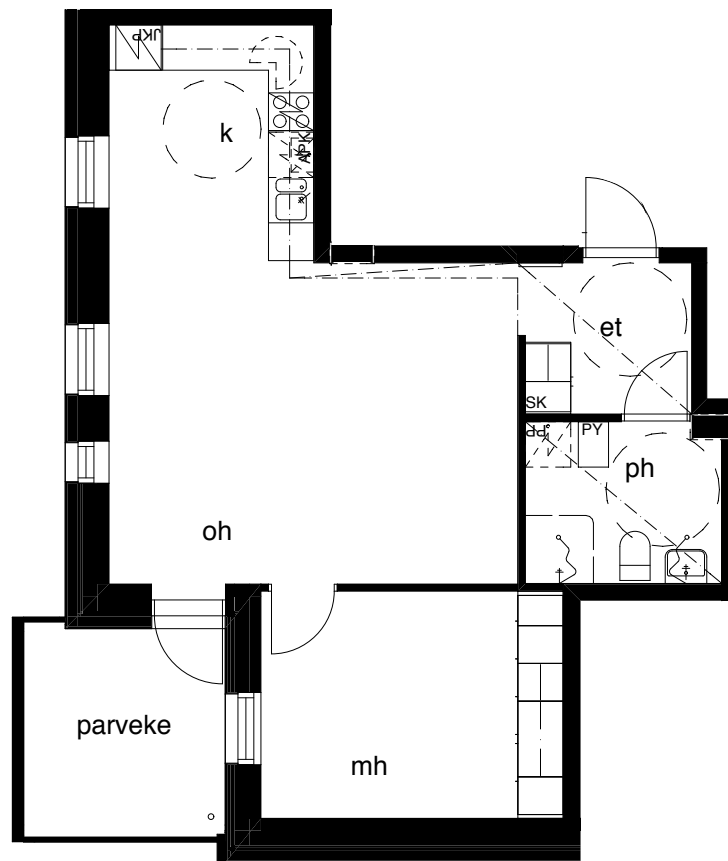

Kohteen tiedot:

Yhtiö:
Katuosoite:
Postitoimipaikka:

RAKENNUS 6

KIINTEISTÖ OY ABRAHAM WETTERINTIE 6
ABRAHAM WETTERIN TIE 14
00880 Helsinki

Huoneiston tunnus:
Huoneistotyyppi:
Huoneiston pinta-ala:
Kerrossijainti:

A2
2h+k + lasitettu parveke
54,5m²
1.krs / 5.krs

Pohjapiirros
1:100**SIJAINTI**

0 5m