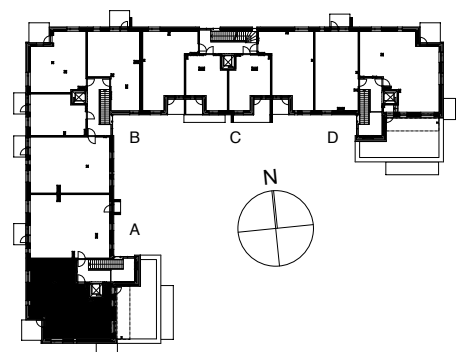

**Kohteen tiedot:** **RAKENNUS 6**  
 Yhtiö: KIINTEISTÖ OY ABRAHAM WETTERINTIE 6  
 Katuosoite: ABRAHAM WETTERIN TIE 14  
 Postitoimipaikka: 00880 Helsinki  
  
 Huoneiston tunnus: **A16**  
 Huoneistotyyppi: 4h+kt+s + terassi ja lasitettu parveke  
 Huoneiston pinta-ala: 86,5m<sup>2</sup>  
 Kerrossijainti: 5.krs / 5.krs

**Pohjapiirros**  
 1:100

SIJAINTI

0 5m