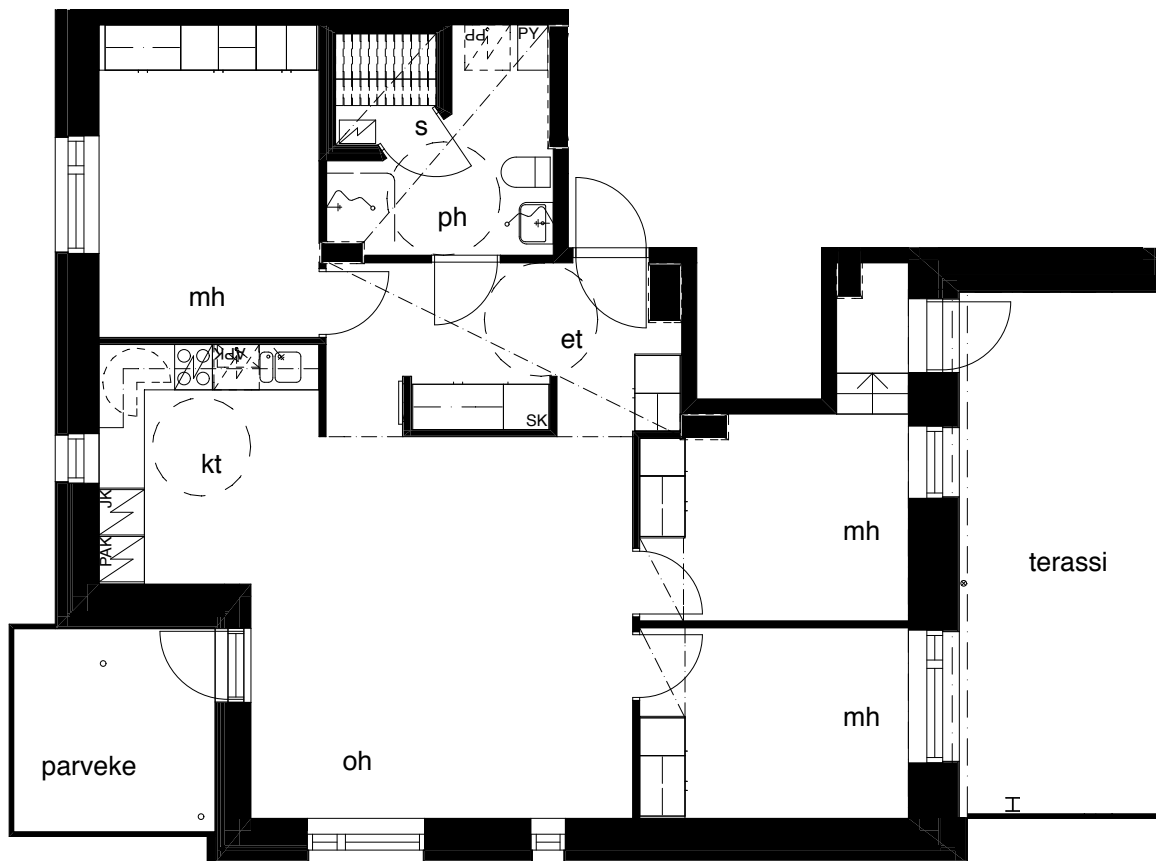

**Kohteen tiedot:** **RAKENNUS 6**  
 Yhtiö: KIINTEISTÖ OY ABRAHAM WETTERINTIE 6  
 Katuosoite: ABRAHAM WETTERIN TIE 14  
 Postitoimipaikka: 00880 Helsinki  
  
 Huoneiston tunnus: **A16**  
 Huoneistotyyppi: 4h+kt+s + terassi ja lasitettu parveke  
 Huoneiston pinta-ala: 86,5m<sup>2</sup>  
 Kerrossijainti: 5.krs / 5.krs

**Pohjapiirros**  
 1:100

SIJAINTI

0 5m