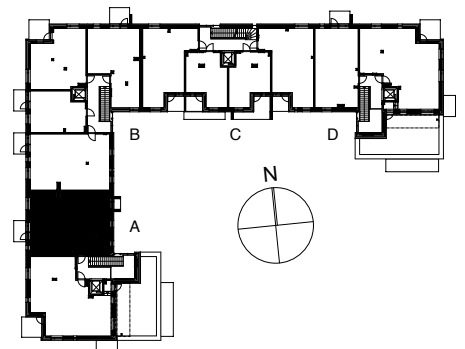

**Kohteen tiedot:** **RAKENNUS 6**  
 Yhtiö: KIINTEISTÖ OY ABRAHAM WETTERINTIE 6  
 Katuosoite: ABRAHAM WETTERIN TIE 14  
 Postitoimipaikka: 00880 Helsinki  
  
 Huoneiston tunnus: **A15**  
 Huoneistotyyppi: 4h+k+s + kaksi lasitettua parveketta  
 Huoneiston pinta-ala: 87,5m<sup>2</sup>  
 Kerrossijainti: 5.krs / 5.krs

**Pohjapiirros**  
 1:100

SIJAINTI

0 5m