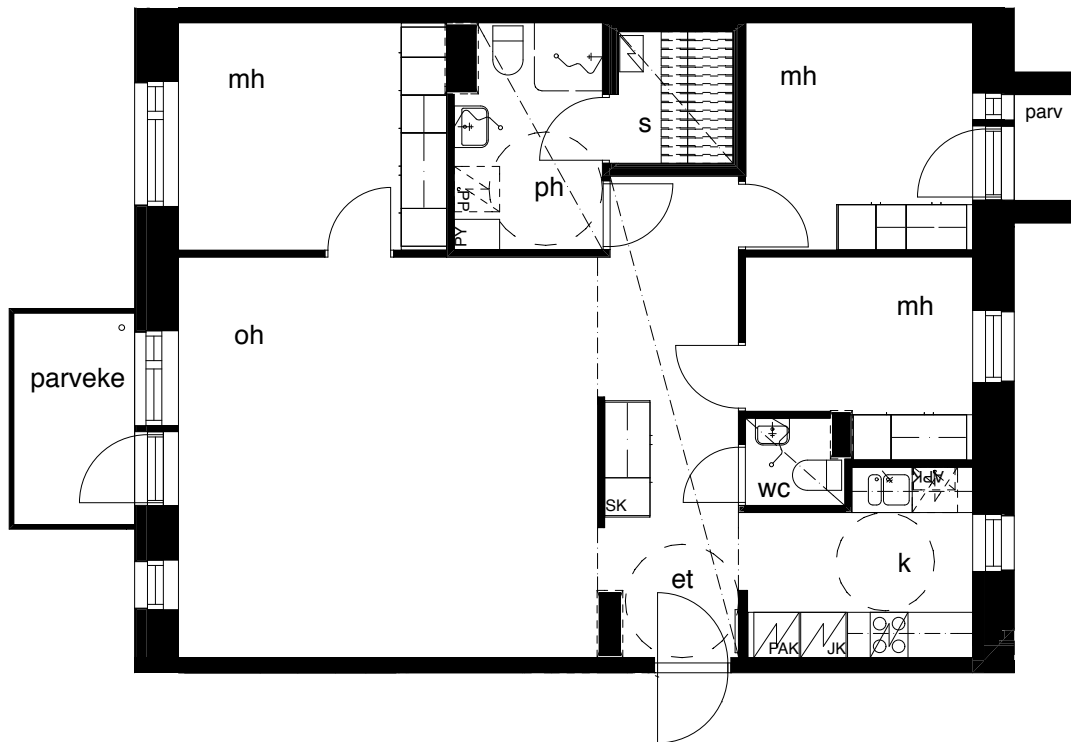

**Kohteen tiedot:** **RAKENNUS 6**  
 Yhtiö: KIINTEISTÖ OY ABRAHAM WETTERINTIE 6  
 Katuosoite: ABRAHAM WETTERIN TIE 14  
 Postitoimipaikka: 00880 Helsinki  
  
 Huoneiston tunnus: **A15**  
 Huoneistotyyppi: 4h+k+s + kaksi lasitettua parveketta  
 Huoneiston pinta-ala: 87,5m<sup>2</sup>  
 Kerrossijainti: 5.krs / 5.krs

**Pohjapiirros**  
 1:100

SIJAINTI

0 5m