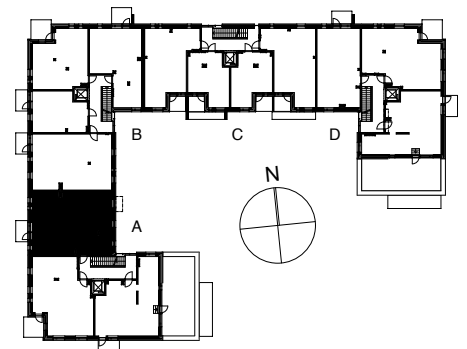

Kohteen tiedot:

Yhtiö:
Katuosoite:
Postitoimipaikka:

RAKENNUS 6

KIINTEISTÖ OY ABRAHAM WETTERINTIE 6
ABRAHAM WETTERIN TIE 14
00880 Helsinki

Huoneiston tunnus:

A12

Huoneistotyyppi:
Huoneiston pinta-ala:
Kerrossijainti:

4h+k+s + lasitettu parveke
87,5m²
4.krs / 5.krs

Pohjapiirros

1:100

SIJAINTI

0 5m