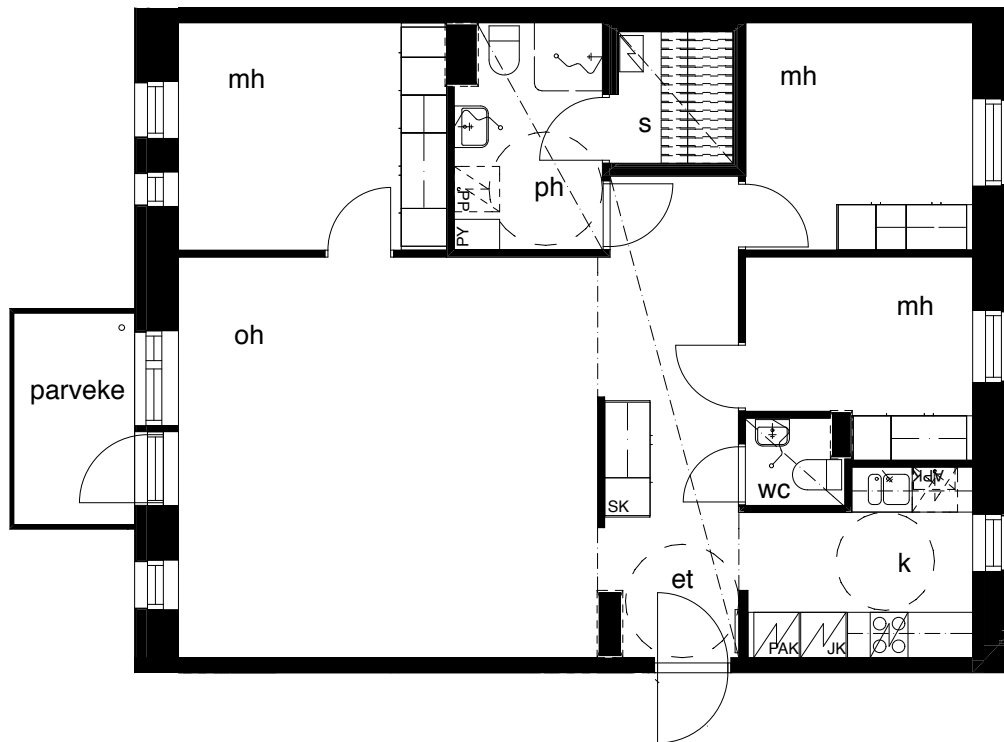

Kohteen tiedot:

Yhtiö:
Katuosoite:
Postitoimipaikka:

RAKENNUS 6

KIINTEISTÖ OY ABRAHAM WETTERINTIE 6
ABRAHAM WETTERIN TIE 14
00880 Helsinki

Huoneiston tunnus:

A12

Huoneistotyyppi:
Huoneiston pinta-ala:
Kerrossijainti:

4h+k+s + lasitettu parveke
87,5m²
4.krs / 5.krs

Pohjapiirros

1:100

SIJAINTI

0 5m