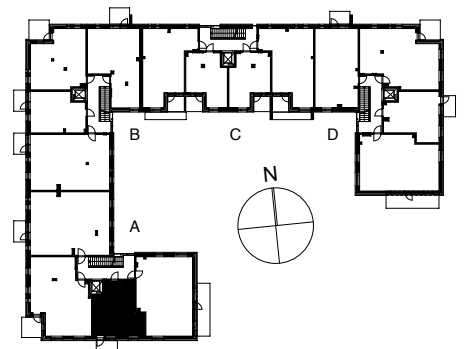

**Kohteen tiedot:** **RAKENNUS 6**  
Yhtiö: KIINTEISTÖ OY ABRAHAM WETTERINTIE 6  
Katuosoite: ABRAHAM WETTERIN TIE 14  
Postitoimipaikka: 00880 Helsinki

Huoneiston tunnus: **A10**  
Huoneistotyyppi: 2h+kt + lasitettu parveke  
Huoneiston pinta-ala: 41,0m<sup>2</sup>  
Kerrossijainti: 3.krs / 5.krs

**Pohjapiirros**  
1:100

SIJAINTI

0 5m