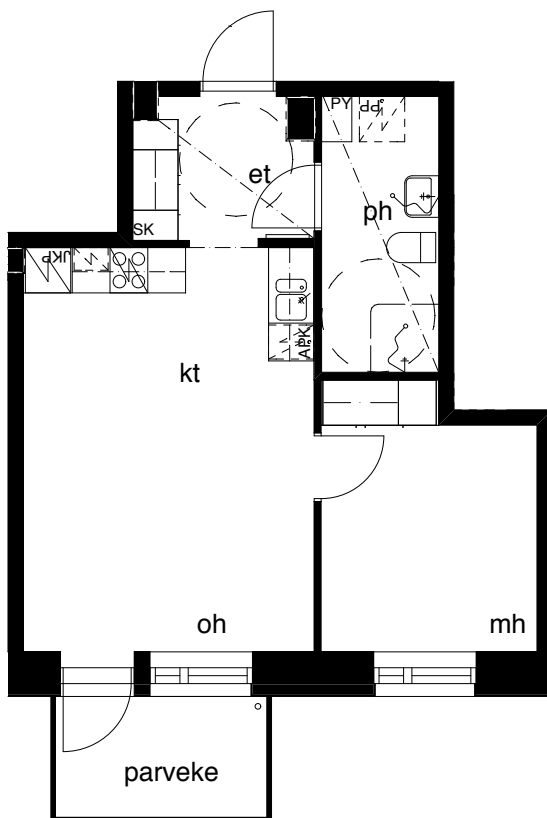

**Kohteen tiedot:** **RAKENNUS 6**  
Yhtiö: KIINTEISTÖ OY ABRAHAM WETTERINTIE 6  
Katuosoite: ABRAHAM WETTERIN TIE 14  
Postitoimipaikka: 00880 Helsinki

Huoneiston tunnus: **A10**  
Huoneistotyyppi: 2h+kt + lasitettu parveke  
Huoneiston pinta-ala: 41,0m<sup>2</sup>  
Kerrossijainti: 3.krs / 5.krs

**Pohjapiirros**  
1:100

SIJAINTI

0 5m