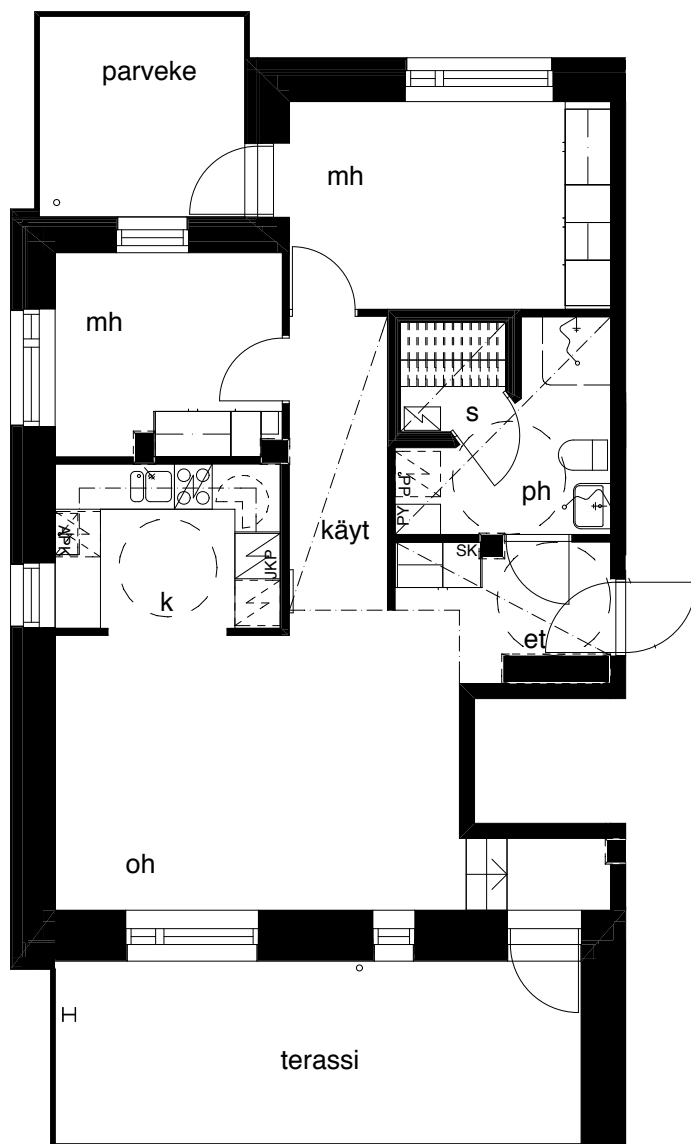

Kohteen tiedot: RAKENNUS 4
Yhtiö: KIINTEISTÖ OY ABRAHAM WETTERINTIE 6
Katuosoite: ABRAHAM WETTERIN TIE 10
Postitoimipaikka: 00880 HELSINKI

Huoneiston tunnus: **D68**
Huoneistotyyppi: 3h+k+s + terassi ja lasitettu parveke
Huoneiston pinta-ala: 67,5m²
Kerrossijainti: 5.krs / 5.krs

Pohjapiirros
1:100

SIJAINTI

0 5m