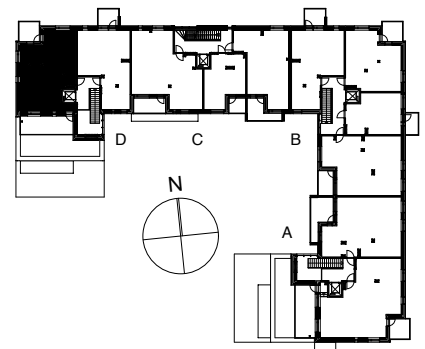

Kohteen tiedot: RAKENNUS 4
Yhtiö: KIINTEISTÖ OY ABRAHAM WETTERINTIE 6
Katuosoite: ABRAHAM WETTERIN TIE 10
Postitoimipaikka: 00880 HELSINKI

Huoneiston tunnus: **D68**
Huoneistotyyppi: 3h+k+s + terassi ja lasitettu parveke
Huoneiston pinta-ala: 67,5m²
Kerrossijainti: 5.krs / 5.krs

Pohjapiirros
1:100

SIJAINTI

0 5m