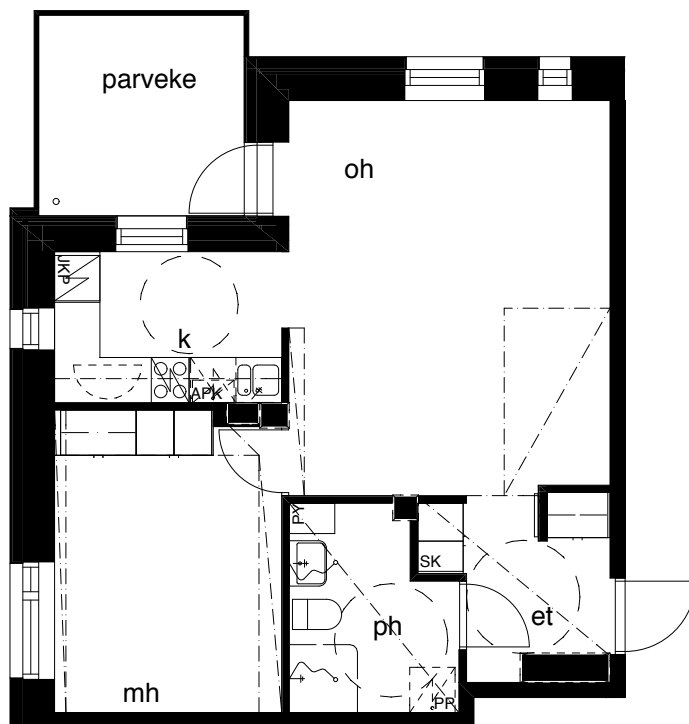

Kohteen tiedot: **RAKENNUS 4**
Yhtiö: KIINTEISTÖ OY ABRAHAM WETTERINTIE 6
Katuosoite: ABRAHAM WETTERIN TIE 10
Postitoimipaikka: 00880 HELSINKI

Huoneiston tunnus: **D65**
Huoneistotyyppi: 2h+k + lasitettu parveke
Huoneiston pinta-ala: 52,0m²
Kerrossijainti: 4.krs / 5.krs

Pohjapiirros
1:100

SIJAINTI

0 5m