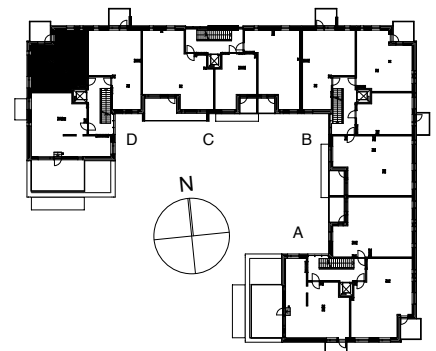

Kohteen tiedot: **RAKENNUS 4**
Yhtiö: KIINTEISTÖ OY ABRAHAM WETTERINTIE 6
Katuosoite: ABRAHAM WETTERIN TIE 10
Postitoimipaikka: 00880 HELSINKI

Huoneiston tunnus: **D65**
Huoneistotyyppi: 2h+k + lasitettu parveke
Huoneiston pinta-ala: 52,0m²
Kerrossijainti: 4.krs / 5.krs

Pohjapiirros
1:100

SIJAINTI

0 5m