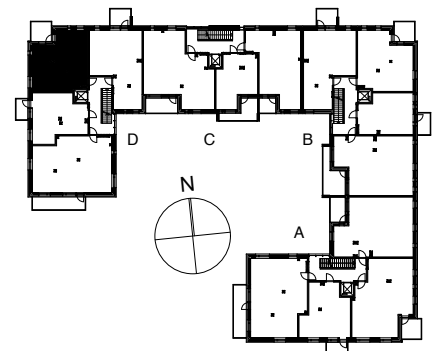

**Kohteen tiedot:** **RAKENNUS 4**  
 Yhtiö: KIINTEISTÖ OY ABRAHAM WETTERINTIE 6  
 Katuosoite: ABRAHAM WETTERIN TIE 10  
 Postitoimipaikka: 00880 HELSINKI  
  
 Huoneiston tunnus: **D61**  
 Huoneistotyyppi: 2h+k + lasitettu parveke  
 Huoneiston pinta-ala: 52,0m<sup>2</sup>  
 Kerrossijainti: 3.krs / 5.krs

**Pohjapiirros**  
 1:100

SIJAINTI

0 5m