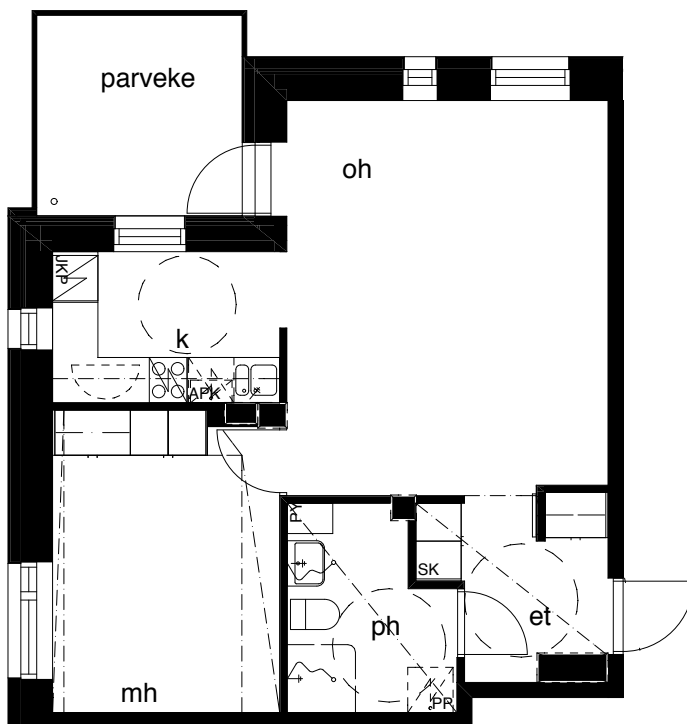

**Kohteen tiedot:** **RAKENNUS 4**  
 Yhtiö: KIINTEISTÖ OY ABRAHAM WETTERINTIE 6  
 Katuosoite: ABRAHAM WETTERIN TIE 10  
 Postitoimipaikka: 00880 HELSINKI  
  
 Huoneiston tunnus: **D61**  
 Huoneistotyyppi: 2h+k + lasitettu parveke  
 Huoneiston pinta-ala: 52,0m<sup>2</sup>  
 Kerrossijainti: 3.krs / 5.krs

**Pohjapiirros**  
 1:100

SIJAINTI

0 5m