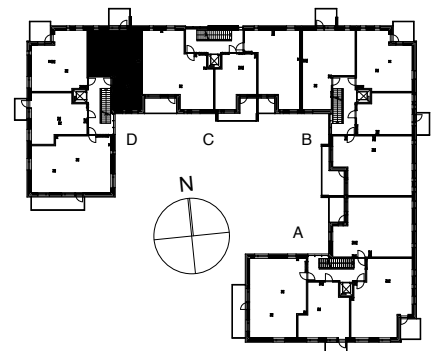

**Kohteen tiedot:** **RAKENNUS 4**  
Yhtiö: KIINTEISTÖ OY ABRAHAM WETTERINTIE 6  
Katuosoite: ABRAHAM WETTERIN TIE 10  
Postitoimipaikka: 00880 HELSINKI

Huoneiston tunnus: **D60**  
Huoneistotyyppi: 2h+kt + lasitettu parveke  
Huoneiston pinta-ala: 58,5m<sup>2</sup>  
Kerrossijainti: 3.krs / 5.krs

**Pohjapiirros**  
1:100

SIJAINTI

0 5m