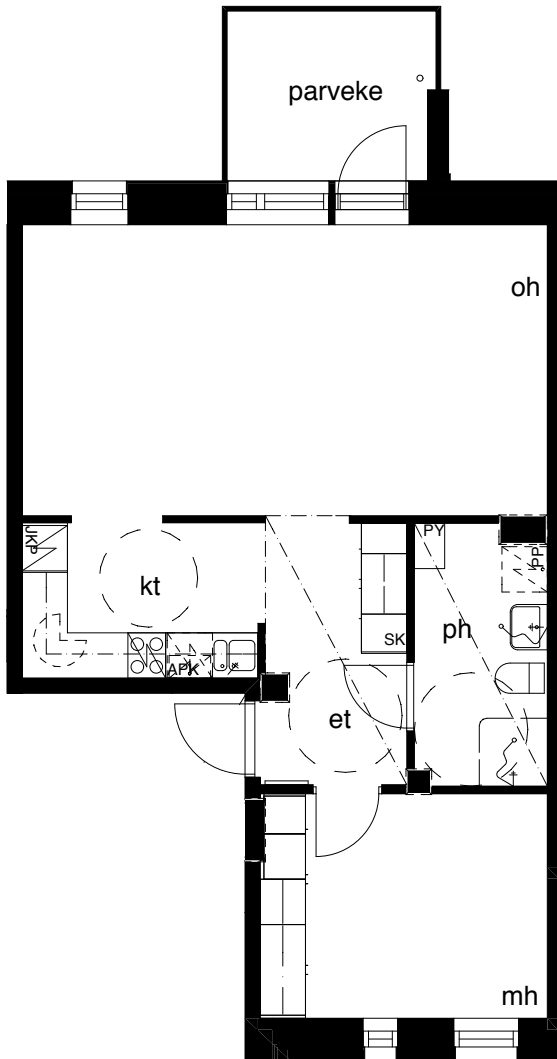

**Kohteen tiedot:** **RAKENNUS 4**  
Yhtiö: KIINTEISTÖ OY ABRAHAM WETTERINTIE 6  
Katuosoite: ABRAHAM WETTERIN TIE 10  
Postitoimipaikka: 00880 HELSINKI

Huoneiston tunnus: **D60**  
Huoneistotyyppi: 2h+kt + lasitettu parveke  
Huoneiston pinta-ala: 58,5m<sup>2</sup>  
Kerrossijainti: 3.krs / 5.krs

**Pohjapiirros**  
1:100

SIJAINTI

0 5m