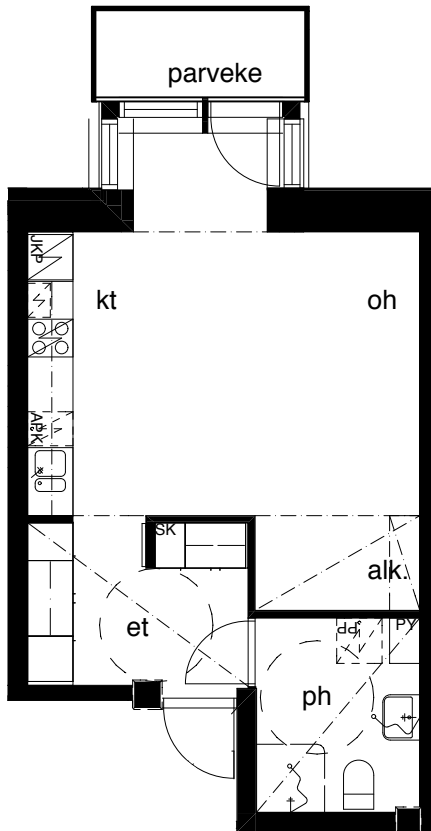

**Kohteen tiedot:** **RAKENNUS 4**  
Yhtiö: KIINTEISTÖ OY ABRAHAM WETTERINTIE 6  
Katuosoite: ABRAHAM WETTERIN TIE 10  
Postitoimipaikka: 00880 HELSINKI

Huoneiston tunnus: **D52**  
Huoneistotyyppi: 1h+kt+alk. + lasitettu parveke  
Huoneiston pinta-ala: 37,0m<sup>2</sup>  
Kerrossijainti: 1.krs / 5.krs

**Pohjapiirros**  
1:100

SIJAINTI

0 5m