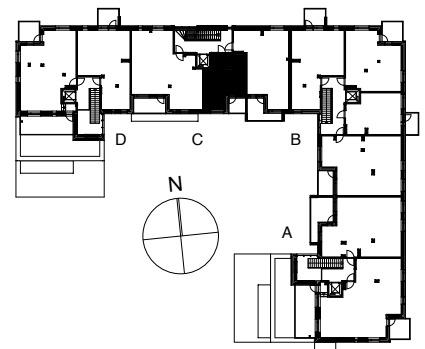

Kohteen tiedot: **RAKENNUS 4**
Yhtiö: KIINTEISTÖ OY ABRAHAM WETTERINTIE 6
Katuosoite: ABRAHAM WETTERIN TIE 10
Postitoimipaikka: 00880 HELSINKI

Huoneiston tunnus: **C50**
Huoneistotyyppi: 1h+kt + lasitettu parveke
Huoneiston pinta-ala: 32,5m²
Kerrossijainti: 5.krs / 5.krs

Pohjapiirros
1:100

SIJAINTI

0 5m