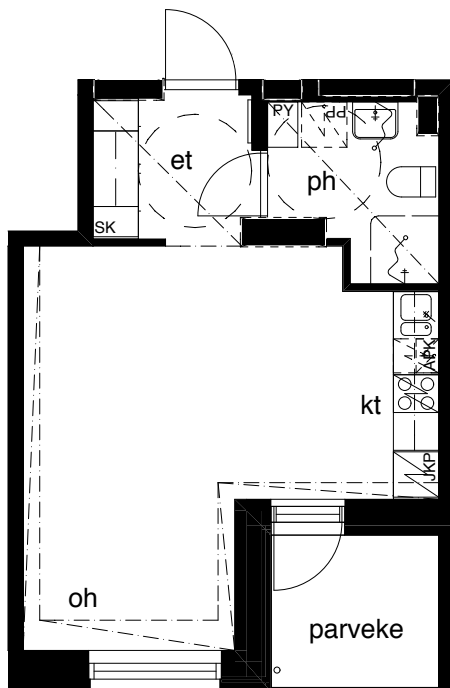

Kohteen tiedot: **RAKENNUS 4**
Yhtiö: KIINTEISTÖ OY ABRAHAM WETTERINTIE 6
Katuosoite: ABRAHAM WETTERIN TIE 10
Postitoimipaikka: 00880 HELSINKI

Huoneiston tunnus: **C50**
Huoneistotyyppi: 1h+kt + lasitettu parveke
Huoneiston pinta-ala: 32,5m²
Kerrossijainti: 5.krs / 5.krs

Pohjapiirros
1:100

SIJAINTI

0 5m