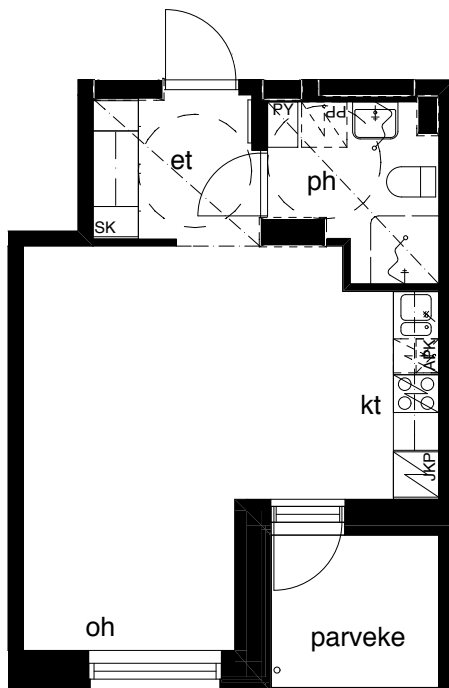

Kohteen tiedot: **RAKENNUS 4**
Yhtiö: KIINTEISTÖ OY ABRAHAM WETTERINTIE 6
Katuosoite: ABRAHAM WETTERIN TIE 10
Postitoimipaikka: 00880 HELSINKI

Huoneiston tunnus: **C47**
Huoneistotyyppi: 1h+kt + lasitettu parveke
Huoneiston pinta-ala: 32,5m²
Kerrossijainti: 4.krs / 5.krs

Pohjapiirros
1:100

SIJAINTI

0 5m