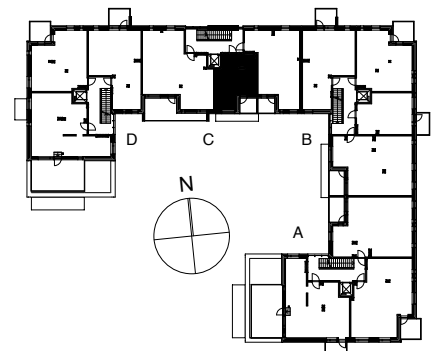

Kohteen tiedot: **RAKENNUS 4**
Yhtiö: KIINTEISTÖ OY ABRAHAM WETTERINTIE 6
Katuosoite: ABRAHAM WETTERIN TIE 10
Postitoimipaikka: 00880 HELSINKI

Huoneiston tunnus: **C47**
Huoneistotyyppi: 1h+kt + lasitettu parveke
Huoneiston pinta-ala: 32,5m²
Kerrossijainti: 4.krs / 5.krs

Pohjapiirros
1:100

SIJAINTI

0 5m