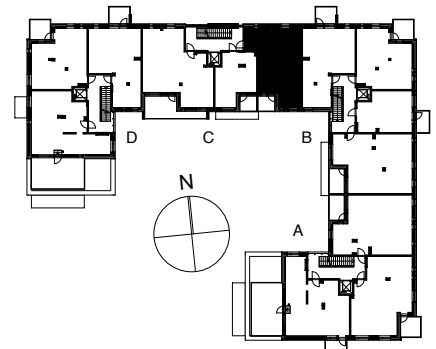

**Kohteen tiedot:** **RAKENNUS 4**  
Yhtiö: KIINTEISTÖ OY ABRAHAM WETTERINTIE 6  
Katuosoite: ABRAHAM WETTERIN TIE 10  
Postitoimipaikka: 00880 HELSINKI

Huoneiston tunnus: **C46**  
Huoneistotyyppi: 2h+kt + lasitettu parveke  
Huoneiston pinta-ala: 57,0m<sup>2</sup>  
Kerrossijainti: 4.krs / 5.krs

**Pohjapiirros**  
1:100

SIJAINTI

0 5m