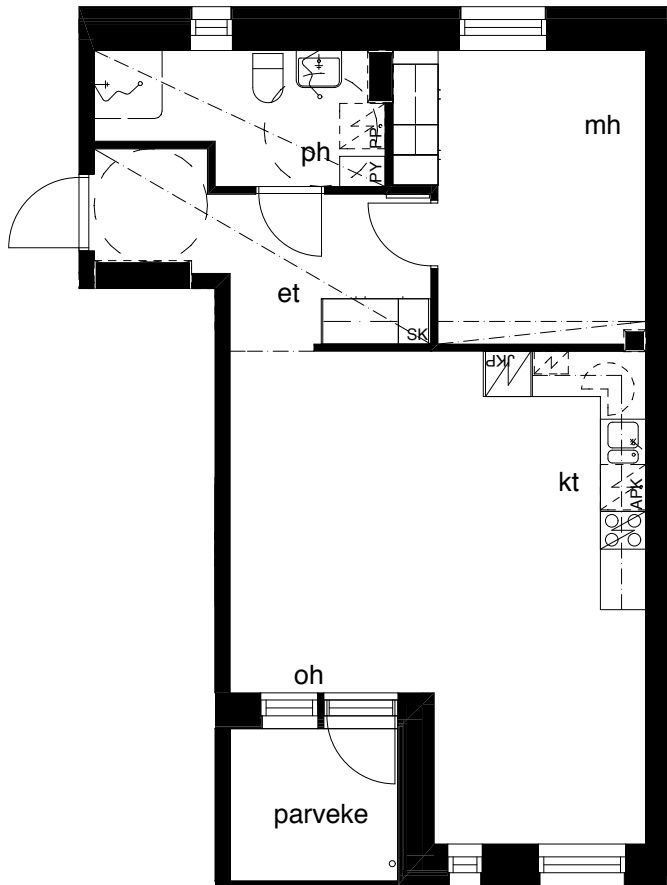

**Kohteen tiedot:** **RAKENNUS 4**  
Yhtiö: KIINTEISTÖ OY ABRAHAM WETTERINTIE 6  
Katuosoite: ABRAHAM WETTERIN TIE 10  
Postitoimipaikka: 00880 HELSINKI

Huoneiston tunnus: **C46**  
Huoneistotyyppi: 2h+kt + lasitettu parveke  
Huoneiston pinta-ala: 57,0m<sup>2</sup>  
Kerrossijainti: 4.krs / 5.krs

**Pohjapiirros**  
1:100

SIJAINTI

0 5m