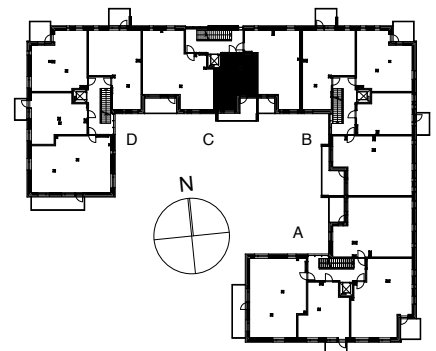

Kohteen tiedot: **RAKENNUS 4**
Yhtiö: KIINTEISTÖ OY ABRAHAM WETTERINTIE 6
Katuosoite: ABRAHAM WETTERIN TIE 10
Postitoimipaikka: 00880 HELSINKI

Huoneiston tunnus: **C44**
Huoneistotyyppi: 1h+kt + lasitettu parveke
Huoneiston pinta-ala: 33,0m²
Kerrossijainti: 3.krs / 5.krs

Pohjapiirros
1:100

SIJAINTI

0 5m