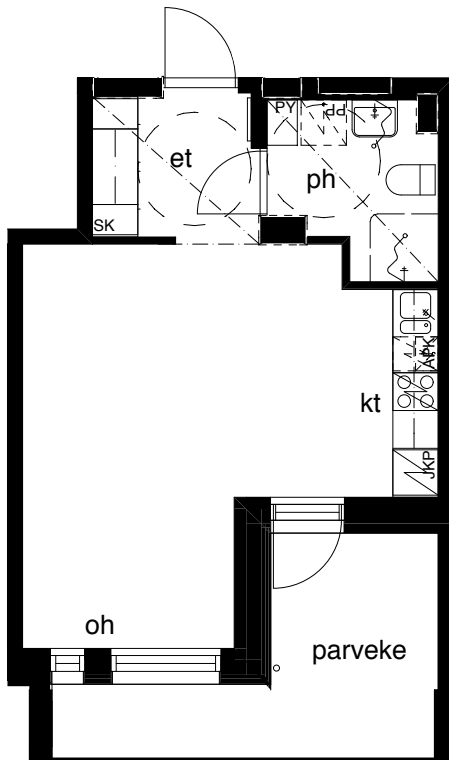

Kohteen tiedot: **RAKENNUS 4**
Yhtiö: KIINTEISTÖ OY ABRAHAM WETTERINTIE 6
Katuosoite: ABRAHAM WETTERIN TIE 10
Postitoimipaikka: 00880 HELSINKI

Huoneiston tunnus: **C44**
Huoneistotyyppi: 1h+kt + lasitettu parveke
Huoneiston pinta-ala: 33,0m²
Kerrossijainti: 3.krs / 5.krs

Pohjapiirros
1:100

SIJAINTI

0 5m