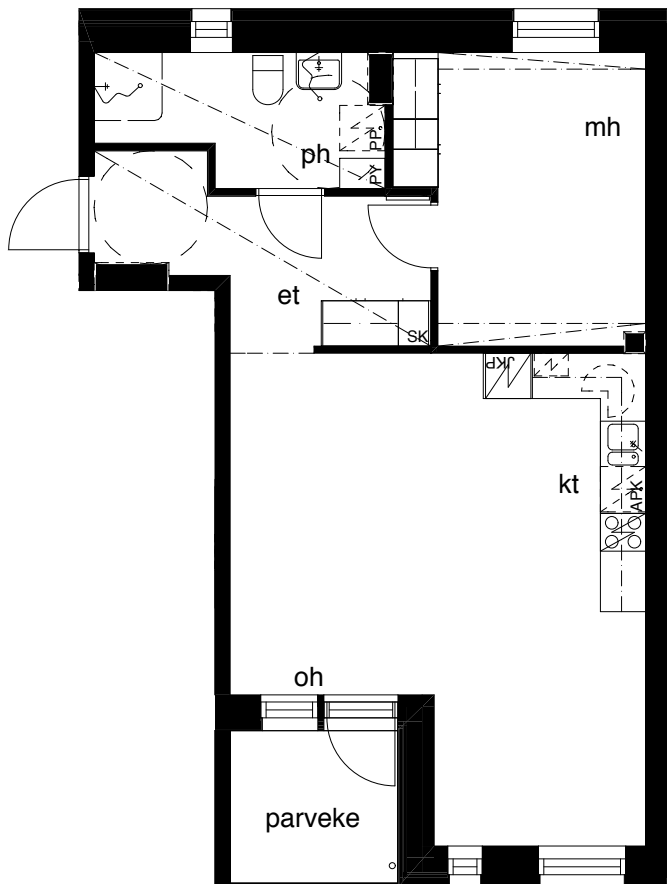

Kohteen tiedot: **RAKENNUS 4**
Yhtiö: KIINTEISTÖ OY ABRAHAM WETTERINTIE 6
Katuosoite: ABRAHAM WETTERIN TIE 10
Postitoimipaikka: 00880 HELSINKI

Huoneiston tunnus: **C43**
Huoneistotyyppi: 2h+kt + lasitettu parveke
Huoneiston pinta-ala: 57,0m²
Kerrossijainti: 3.krs / 5.krs

Pohjapiirros
1:100

SIJAINTI

0 5m