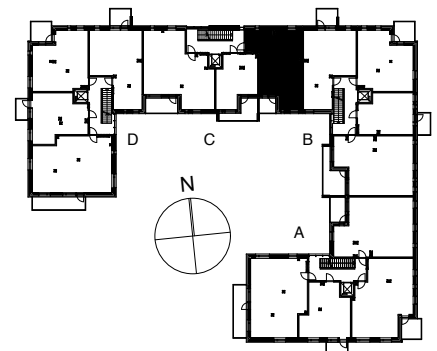

Kohteen tiedot: **RAKENNUS 4**
Yhtiö: KIINTEISTÖ OY ABRAHAM WETTERINTIE 6
Katuosoite: ABRAHAM WETTERIN TIE 10
Postitoimipaikka: 00880 HELSINKI

Huoneiston tunnus: **C43**
Huoneistotyyppi: 2h+kt + lasitettu parveke
Huoneiston pinta-ala: 57,0m²
Kerrossijainti: 3.krs / 5.krs

Pohjapiirros
1:100

SIJAINTI

0 5m