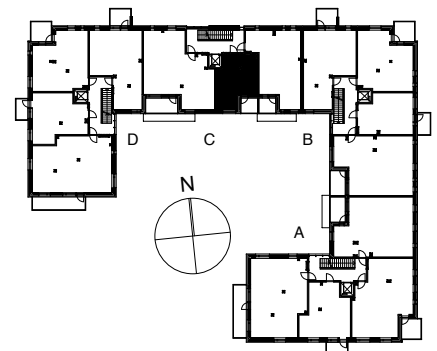

**Kohteen tiedot:** **RAKENNUS 4**  
Yhtiö: KIINTEISTÖ OY ABRAHAM WETTERINTIE 6  
Katuosoite: ABRAHAM WETTERIN TIE 10  
Postitoimipaikka: 00880 HELSINKI

Huoneiston tunnus: **C41**  
Huoneistotyyppi: 1h+kt + lasitettu parveke  
Huoneiston pinta-ala: 33,0m<sup>2</sup>  
Kerrossijainti: 2.krs / 5.krs

**Pohjapiirros**  
1:100

SIJAINTI

0 5m