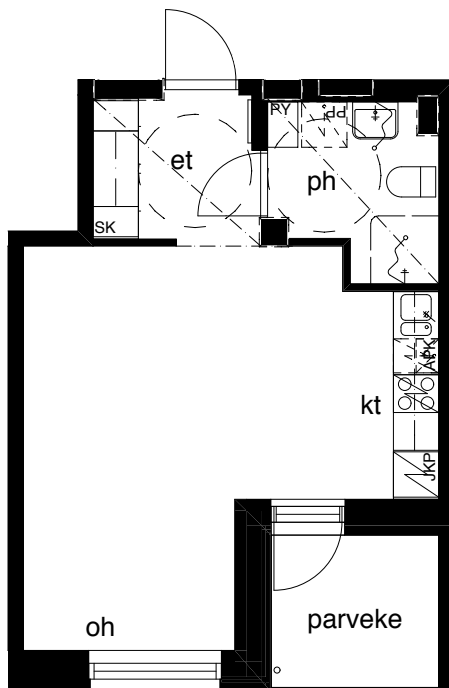

**Kohteen tiedot:** **RAKENNUS 4**  
Yhtiö: KIINTEISTÖ OY ABRAHAM WETTERINTIE 6  
Katuosoite: ABRAHAM WETTERIN TIE 10  
Postitoimipaikka: 00880 HELSINKI

Huoneiston tunnus: **C41**  
Huoneistotyyppi: 1h+kt + lasitettu parveke  
Huoneiston pinta-ala: 33,0m<sup>2</sup>  
Kerrossijainti: 2.krs / 5.krs

**Pohjapiirros**  
1:100

SIJAINTI

0 5m