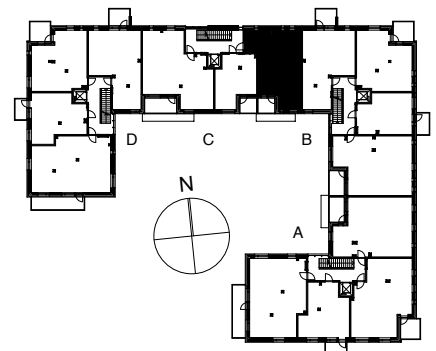

**Kohteen tiedot:** RAKENNUS 4  
Yhtiö: KIINTEISTÖ OY ABRAHAM WETTERINTIE 6  
Katuosoite: ABRAHAM WETTERIN TIE 10  
Postitoimipaikka: 00880 HELSINKI

Huoneiston tunnus: **C40**  
Huoneistotyyppi: 2h+kt + lasitettu parveke  
Huoneiston pinta-ala: 57,5m<sup>2</sup>  
Kerrossijainti: 2.krs / 5.krs

**Pohjapiirros**  
1:100

SIJAINTI

0 5m