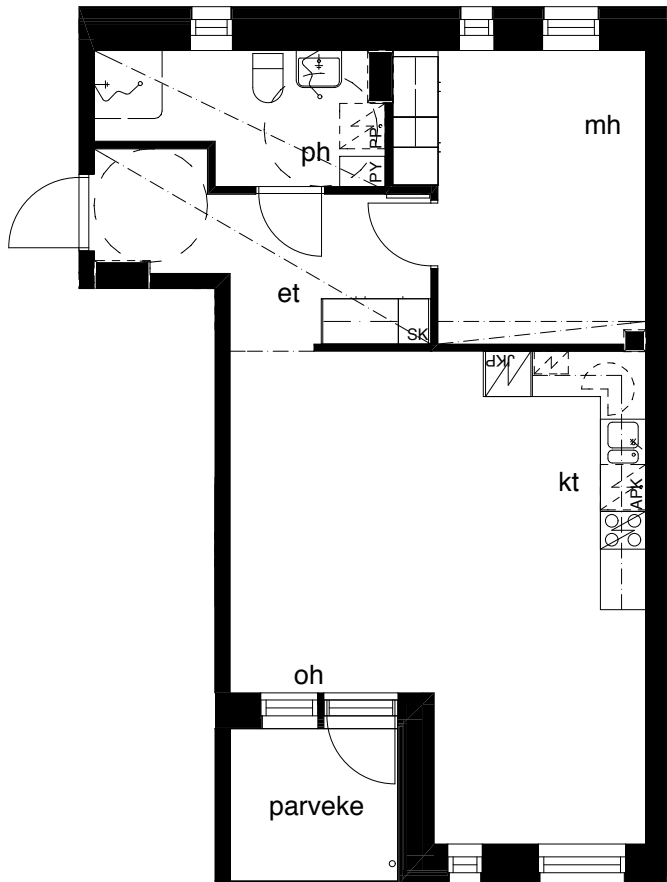

**Kohteen tiedot:** RAKENNUS 4  
Yhtiö: KIINTEISTÖ OY ABRAHAM WETTERINTIE 6  
Katuosoite: ABRAHAM WETTERIN TIE 10  
Postitoimipaikka: 00880 HELSINKI

Huoneiston tunnus: **C40**  
Huoneistotyyppi: 2h+kt + lasitettu parveke  
Huoneiston pinta-ala: 57,5m<sup>2</sup>  
Kerrossijainti: 2.krs / 5.krs

**Pohjapiirros**  
1:100

SIJAINTI

0 5m