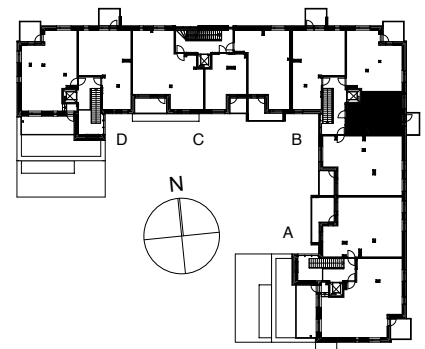

Kohteen tiedot: **RAKENNUS 4**
Yhtiö: KIINTEISTÖ OY ABRAHAM WETTERINTIE 6
Katuosoite: ABRAHAM WETTERIN TIE 10
Postitoimipaikka: 00880 HELSINKI

Huoneiston tunnus: **B35**
Huoneistotyyppi: 1h+kt + lasitettu parveke
Huoneiston pinta-ala: 37,0m²
Kerrossijainti: 5.krs / 5.krs

Pohjapiirros
1:100

SIJAINTI

0 5m