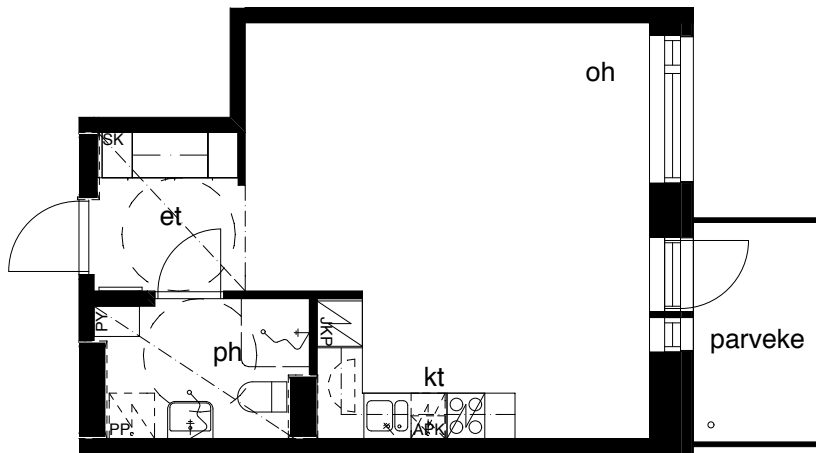

Kohteen tiedot: **RAKENNUS 4**
Yhtiö: KIINTEISTÖ OY ABRAHAM WETTERINTIE 6
Katuosoite: ABRAHAM WETTERIN TIE 10
Postitoimipaikka: 00880 HELSINKI

Huoneiston tunnus: **B35**
Huoneistotyyppi: 1h+kt + lasitettu parveke
Huoneiston pinta-ala: 37,0m²
Kerrossijainti: 5.krs / 5.krs

Pohjapiirros
1:100

SIJAINTI

0 5m