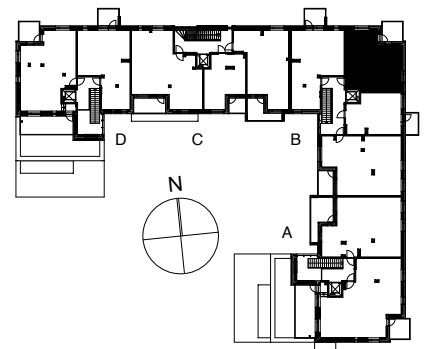

Kohteen tiedot: **RAKENNUS 4**
Yhtiö: KIINTEISTÖ OY ABRAHAM WETTERINTIE 6
Katuosoite: ABRAHAM WETTERIN TIE 10
Postitoimipaikka: 00880 HELSINKI

Huoneiston tunnus: **B34**
Huoneistotyyppi: 2h+k + lasitettu parveke
Huoneiston pinta-ala: 52,0m²
Kerrossijainti: 5.krs / 5.krs

Pohjapiirros
1:100

SIJAINTI

0 5m