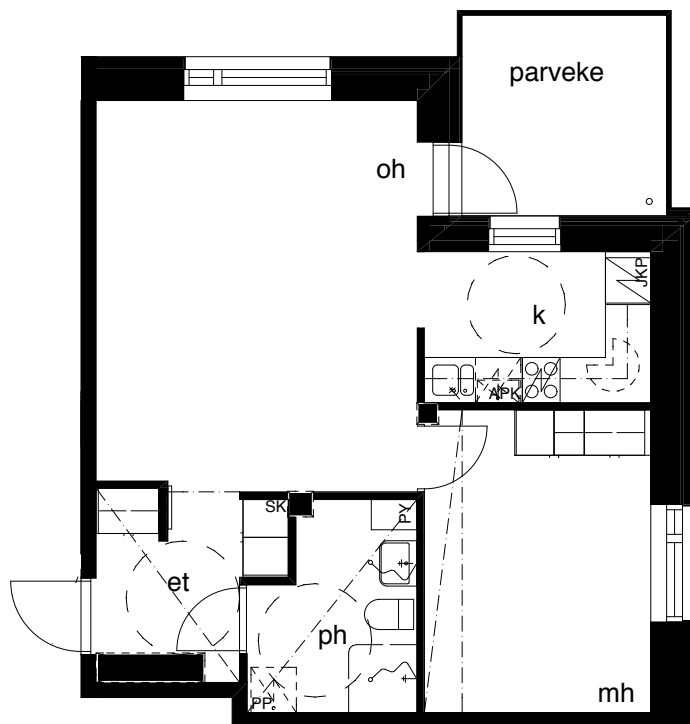

Kohteen tiedot: **RAKENNUS 4**
Yhtiö: KIINTEISTÖ OY ABRAHAM WETTERINTIE 6
Katuosoite: ABRAHAM WETTERIN TIE 10
Postitoimipaikka: 00880 HELSINKI

Huoneiston tunnus: **B34**
Huoneistotyyppi: 2h+k + lasitettu parveke
Huoneiston pinta-ala: 52,0m²
Kerrossijainti: 5.krs / 5.krs

Pohjapiirros
1:100

SIJAINTI

0 5m