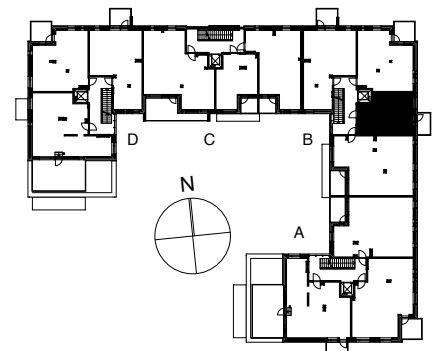

Kohteen tiedot: **RAKENNUS 4**
Yhtiö: KIINTEISTÖ OY ABRAHAM WETTERINTIE 6
Katuosoite: ABRAHAM WETTERIN TIE 10
Postitoimipaikka: 00880 HELSINKI

Huoneiston tunnus: **B31**
Huoneistotyyppi: 1h+kt + lasitettu parveke
Huoneiston pinta-ala: 37,0m²
Kerrossijainti: 4.krs / 5.krs

Pohjapiirros
1:100

SIJAINTI

0 5m