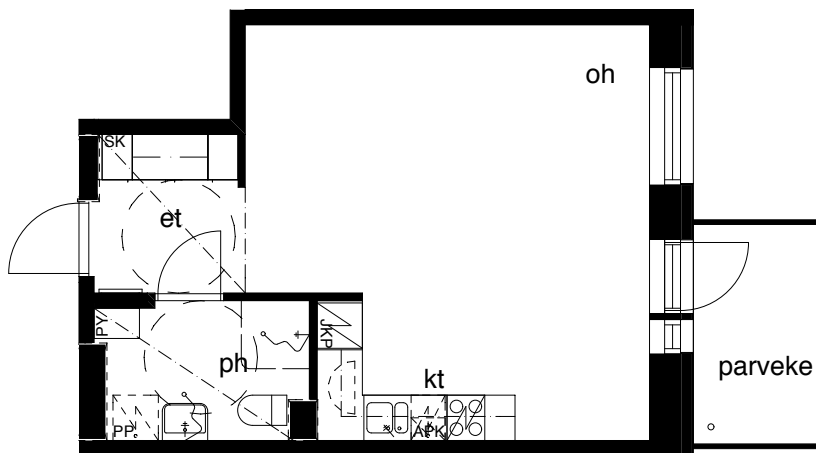

Kohteen tiedot: **RAKENNUS 4**
Yhtiö: KIINTEISTÖ OY ABRAHAM WETTERINTIE 6
Katuosoite: ABRAHAM WETTERIN TIE 10
Postitoimipaikka: 00880 HELSINKI

Huoneiston tunnus: **B31**
Huoneistotyyppi: 1h+kt + lasitettu parveke
Huoneiston pinta-ala: 37,0m²
Kerrossijainti: 4.krs / 5.krs

Pohjapiirros
1:100

SIJAINTI

0 5m