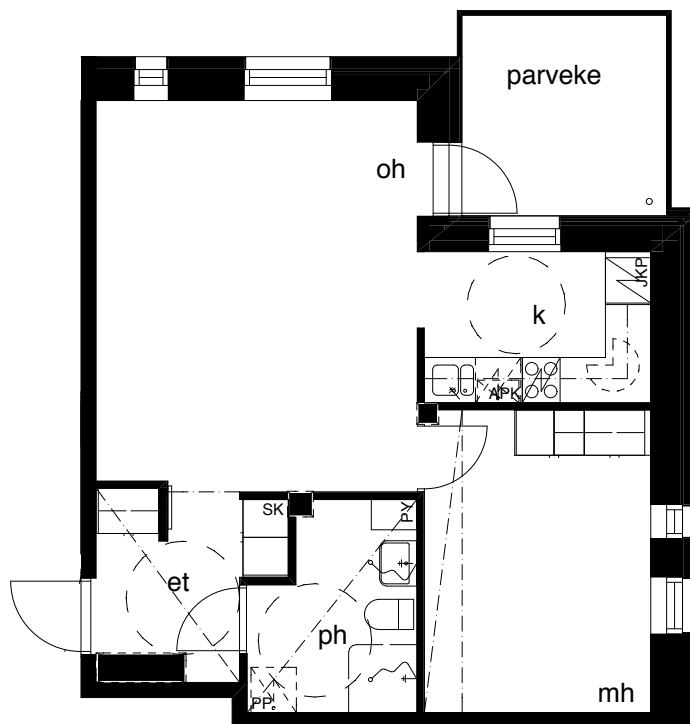

Kohteen tiedot: **RAKENNUS 4**
Yhtiö: KIINTEISTÖ OY ABRAHAM WETTERINTIE 6
Katuosoite: ABRAHAM WETTERIN TIE 10
Postitoimipaikka: 00880 HELSINKI

Huoneiston tunnus: **B30**
Huoneistotyyppi: 2h+k + lasitettu parveke
Huoneiston pinta-ala: 52,0m²
Kerrossijainti: 4.krs / 5.krs

Pohjapiirros
1:100

SIJAINTI

0 5m