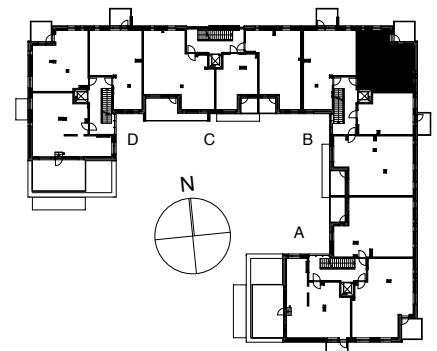

Kohteen tiedot: **RAKENNUS 4**
Yhtiö: KIINTEISTÖ OY ABRAHAM WETTERINTIE 6
Katuosoite: ABRAHAM WETTERIN TIE 10
Postitoimipaikka: 00880 HELSINKI

Huoneiston tunnus: **B30**
Huoneistotyyppi: 2h+k + lasitettu parveke
Huoneiston pinta-ala: 52,0m²
Kerrossijainti: 4.krs / 5.krs

Pohjapiirros
1:100

SIJAINTI

0 5m