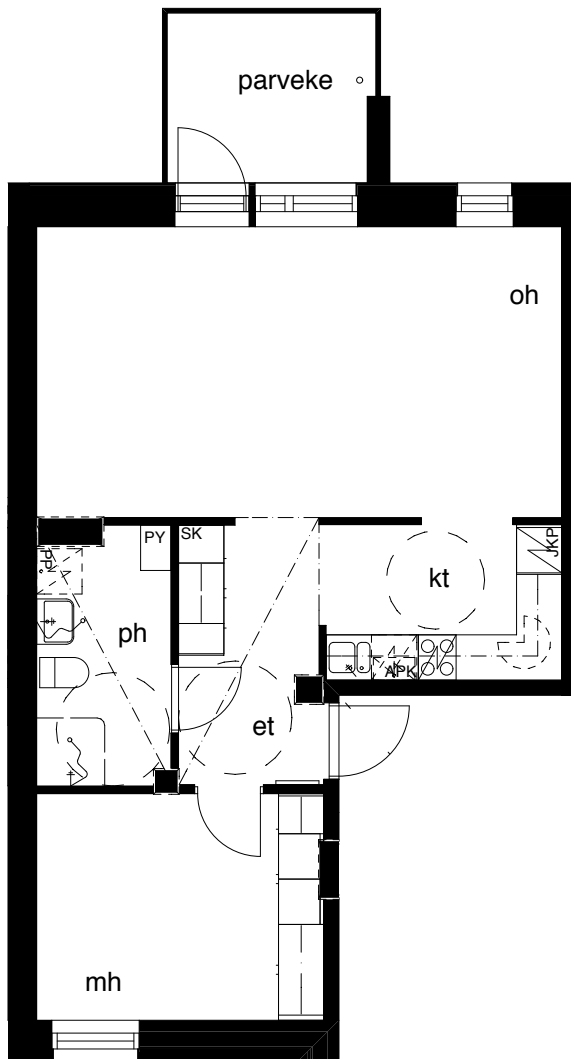

Kohteen tiedot: **RAKENNUS 4**
Yhtiö: KIINTEISTÖ OY ABRAHAM WETTERINTIE 6
Katuosoite: ABRAHAM WETTERIN TIE 10
Postitoimipaikka: 00880 HELSINKI

Huoneiston tunnus: **B29**
Huoneistotyyppi: 2h+kt + lasitettu parveke
Huoneiston pinta-ala: 58,0m²
Kerrossijainti: 4.krs / 5.krs

Pohjapiirros
1:100

SIJAINTI

0 5m