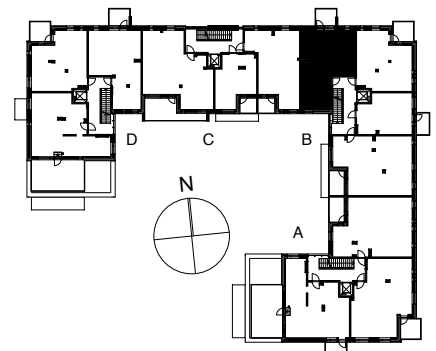

Kohteen tiedot: **RAKENNUS 4**
Yhtiö: KIINTEISTÖ OY ABRAHAM WETTERINTIE 6
Katuosoite: ABRAHAM WETTERIN TIE 10
Postitoimipaikka: 00880 HELSINKI

Huoneiston tunnus: **B29**
Huoneistotyyppi: 2h+kt + lasitettu parveke
Huoneiston pinta-ala: 58,0m²
Kerrossijainti: 4.krs / 5.krs

Pohjapiirros
1:100

SIJAINTI

0 5m