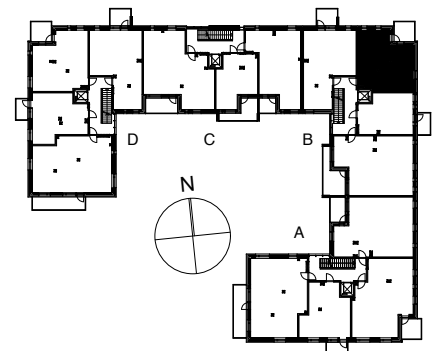

**Kohteen tiedot:** **RAKENNUS 4**  
Yhtiö: KIINTEISTÖ OY ABRAHAM WETTERINTIE 6  
Katuosoite: ABRAHAM WETTERIN TIE 10  
Postitoimipaikka: 00880 HELSINKI

Huoneiston tunnus: **B26**  
Huoneistotyyppi: 2h+k + lasitettu parveke  
Huoneiston pinta-ala: 52,0m<sup>2</sup>  
Kerrossijainti: 3.krs / 5.krs

**Pohjapiirros**  
1:100

SIJAINTI

0 5m