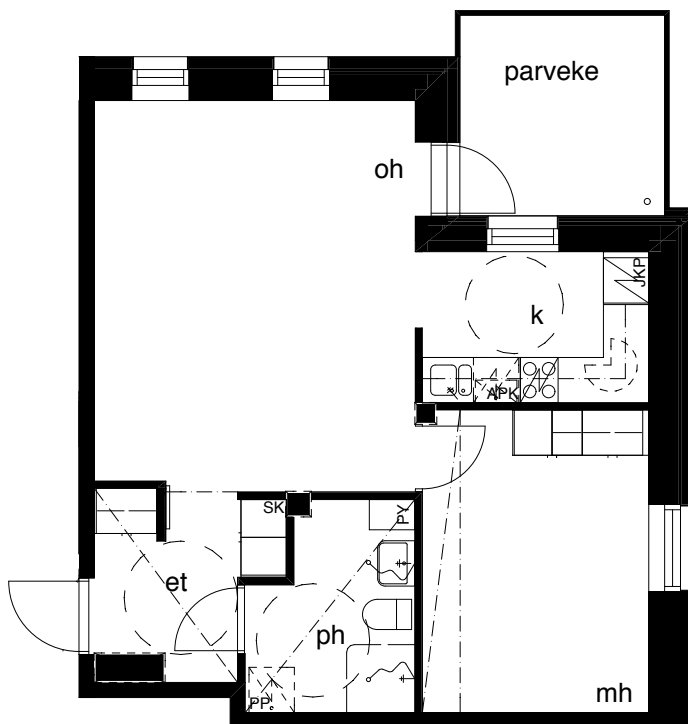

**Kohteen tiedot:** **RAKENNUS 4**  
Yhtiö: KIINTEISTÖ OY ABRAHAM WETTERINTIE 6  
Katuosoite: ABRAHAM WETTERIN TIE 10  
Postitoimipaikka: 00880 HELSINKI

Huoneiston tunnus: **B26**  
Huoneistotyyppi: 2h+k + lasitettu parveke  
Huoneiston pinta-ala: 52,0m<sup>2</sup>  
Kerrossijainti: 3.krs / 5.krs

**Pohjapiirros**  
1:100

SIJAINTI

0 5m