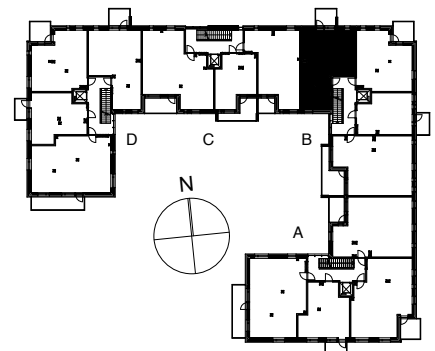

Kohteen tiedot: **RAKENNUS 4**
Yhtiö: KIINTEISTÖ OY ABRAHAM WETTERINTIE 6
Katuosoite: ABRAHAM WETTERIN TIE 10
Postitoimipaikka: 00880 HELSINKI

Huoneiston tunnus: **B25**
Huoneistotyyppi: 2h+kt + lasitettu parveke
Huoneiston pinta-ala: 58,5m²
Kerrossijainti: 3.krs / 5.krs

Pohjapiirros
1:100

SIJAINTI

0 5m