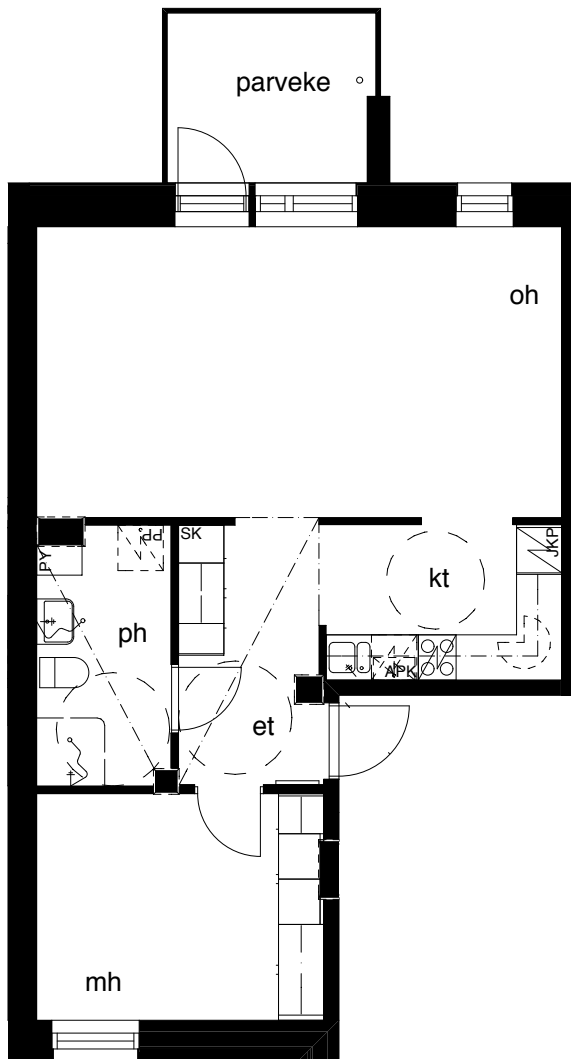

Kohteen tiedot: **RAKENNUS 4**
Yhtiö: KIINTEISTÖ OY ABRAHAM WETTERINTIE 6
Katuosoite: ABRAHAM WETTERIN TIE 10
Postitoimipaikka: 00880 HELSINKI

Huoneiston tunnus: **B25**
Huoneistotyyppi: 2h+kt + lasitettu parveke
Huoneiston pinta-ala: 58,5m²
Kerrossijainti: 3.krs / 5.krs

Pohjapiirros
1:100

SIJAINTI

0 5m