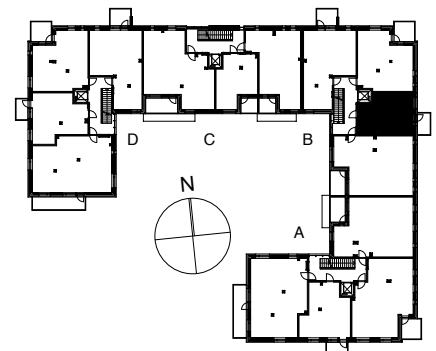

**Kohteen tiedot:** **RAKENNUS 4**  
Yhtiö: KIINTEISTÖ OY ABRAHAM WETTERINTIE 6  
Katuosoite: ABRAHAM WETTERIN TIE 10  
Postitoimipaikka: 00880 HELSINKI

Huoneiston tunnus: **B23**  
Huoneistotyyppi: 1h+kt + lasitettu parveke  
Huoneiston pinta-ala: 37,0m<sup>2</sup>  
Kerrossijainti: 2.krs / 5.krs

**Pohjapiirros**  
1:100

SIJAINTI

0 5m