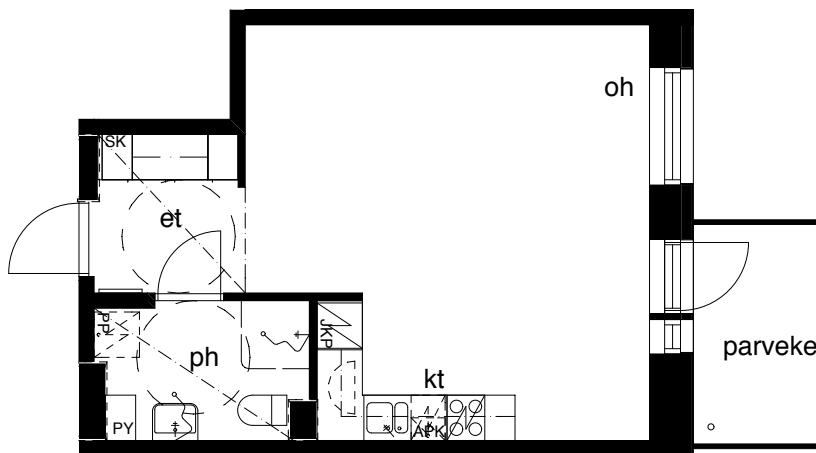

**Kohteen tiedot:** **RAKENNUS 4**  
Yhtiö: KIINTEISTÖ OY ABRAHAM WETTERINTIE 6  
Katuosoite: ABRAHAM WETTERIN TIE 10  
Postitoimipaikka: 00880 HELSINKI

Huoneiston tunnus: **B23**  
Huoneistotyyppi: 1h+kt + lasitettu parveke  
Huoneiston pinta-ala: 37,0m<sup>2</sup>  
Kerrossijainti: 2.krs / 5.krs

**Pohjapiirros**  
1:100

SIJAINTI

0 5m