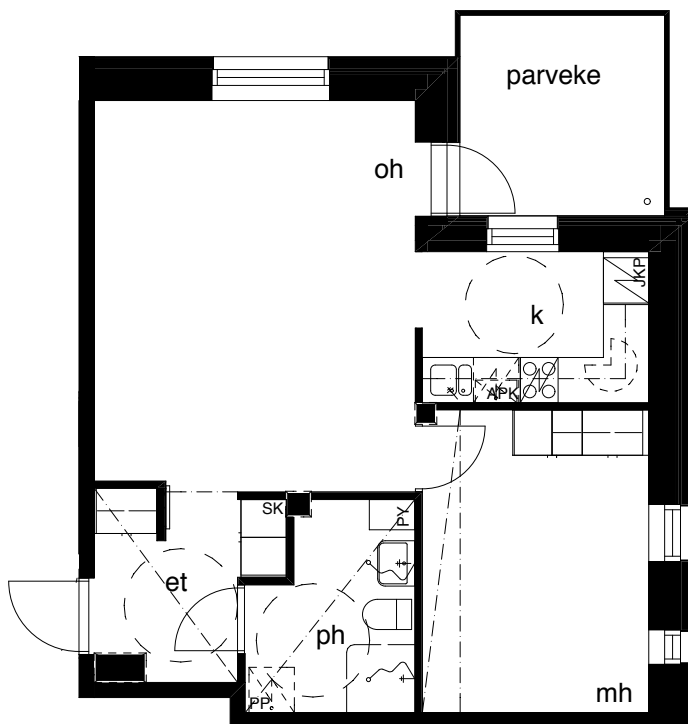

Kohteen tiedot: **RAKENNUS 4**
Yhtiö: KIINTEISTÖ OY ABRAHAM WETTERINTIE 6
Katuosoite: ABRAHAM WETTERIN TIE 10
Postitoimipaikka: 00880 HELSINKI

Huoneiston tunnus: **B22**
Huoneistotyyppi: 2h+k + lasitettu parveke
Huoneiston pinta-ala: 52,0m²
Kerrossijainti: 2.krs / 5.krs

Pohjapiirros
1:100

SIJAINTI