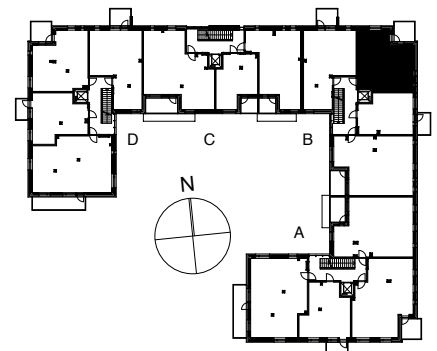

Kohteen tiedot: **RAKENNUS 4**
Yhtiö: KIINTEISTÖ OY ABRAHAM WETTERINTIE 6
Katuosoite: ABRAHAM WETTERIN TIE 10
Postitoimipaikka: 00880 HELSINKI

Huoneiston tunnus: **B22**
Huoneistotyyppi: 2h+k + lasitettu parveke
Huoneiston pinta-ala: 52,0m²
Kerrossijainti: 2.krs / 5.krs

Pohjapiirros
1:100

SIJAINTI