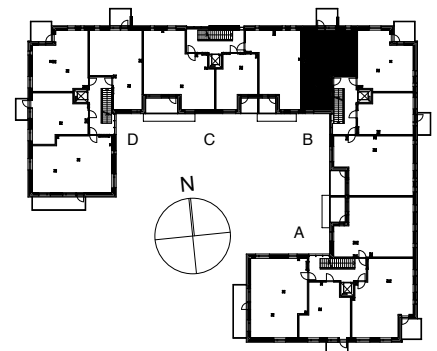

**Kohteen tiedot:** **RAKENNUS 4**  
Yhtiö: KIINTEISTÖ OY ABRAHAM WETTERINTIE 6  
Katuosoite: ABRAHAM WETTERIN TIE 10  
Postitoimipaikka: 00880 HELSINKI

Huoneiston tunnus: **B21**  
Huoneistotyyppi: 2h+kt + lasitettu parveke  
Huoneiston pinta-ala: 58,5m<sup>2</sup>  
Kerrossijainti: 2.krs / 5.krs

**Pohjapiirros**  
1:100

SIJAINTI

0 5m