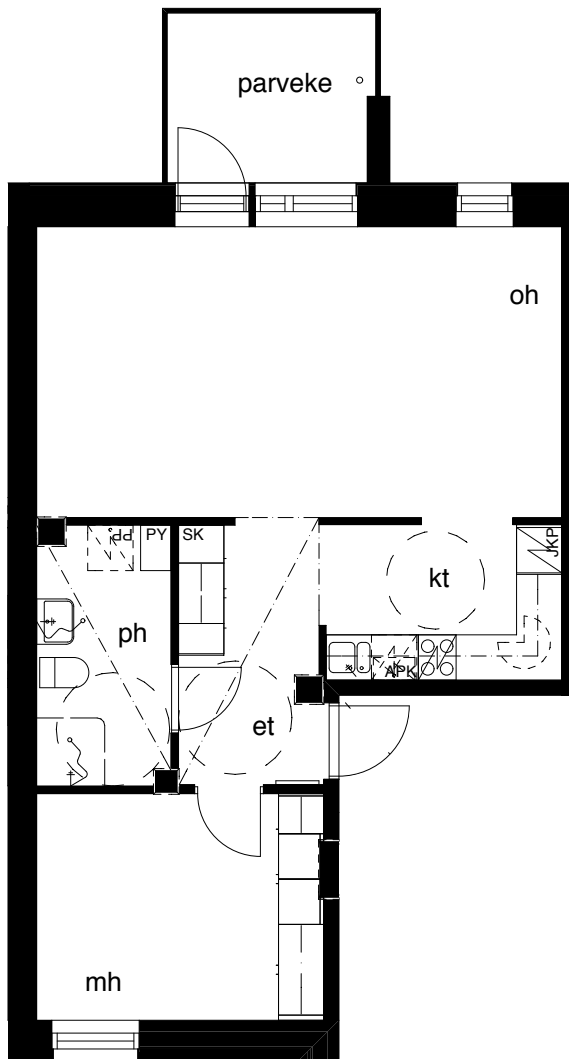

**Kohteen tiedot:** **RAKENNUS 4**  
Yhtiö: KIINTEISTÖ OY ABRAHAM WETTERINTIE 6  
Katuosoite: ABRAHAM WETTERIN TIE 10  
Postitoimipaikka: 00880 HELSINKI

Huoneiston tunnus: **B21**  
Huoneistotyyppi: 2h+kt + lasitettu parveke  
Huoneiston pinta-ala: 58,5m<sup>2</sup>  
Kerrossijainti: 2.krs / 5.krs

**Pohjapiirros**  
1:100

SIJAINTI

0 5m