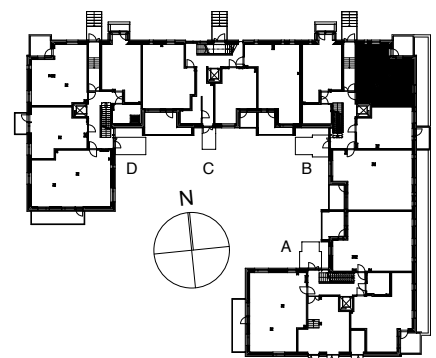

Kohteen tiedot: **RAKENNUS 4**
Yhtiö: KIINTEISTÖ OY ABRAHAM WETTERINTIE 6
Katuosoite: ABRAHAM WETTERIN TIE 10
Postitoimipaikka: 00880 HELSINKI

Huoneiston tunnus: **B18**
Huoneistotyyppi: 2h+k + lasitettu parveke
Huoneiston pinta-ala: 52,0m²
Kerrossijainti: 1.krs / 5.krs

Pohjapiirros
1:100

SIJAINTI