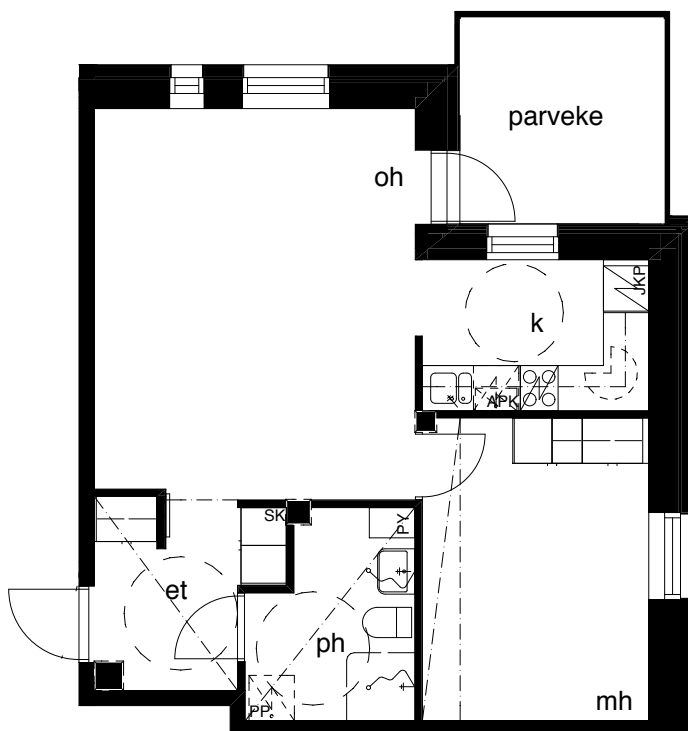

Kohteen tiedot: **RAKENNUS 4**
Yhtiö: KIINTEISTÖ OY ABRAHAM WETTERINTIE 6
Katuosoite: ABRAHAM WETTERIN TIE 10
Postitoimipaikka: 00880 HELSINKI

Huoneiston tunnus: **B18**
Huoneistotyyppi: 2h+k + lasitettu parveke
Huoneiston pinta-ala: 52,0m²
Kerrossijainti: 1.krs / 5.krs

Pohjapiirros
1:100

SIJAINTI