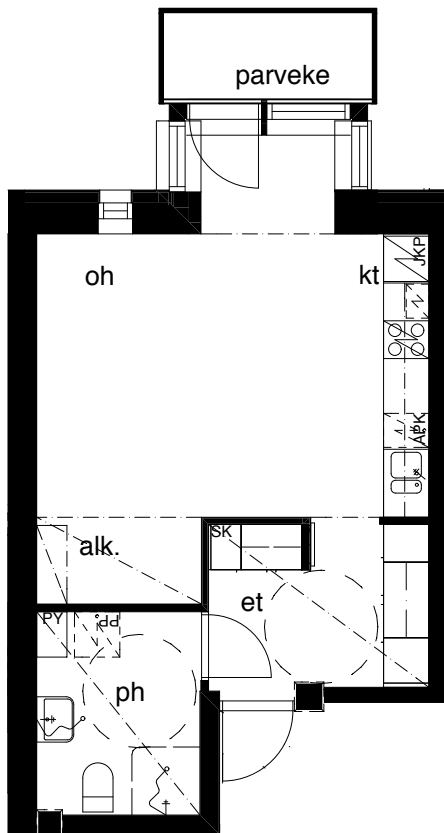

Kohteen tiedot: **RAKENNUS 4**
Yhtiö: KIINTEISTÖ OY ABRAHAM WETTERINTIE 6
Katuosoite: ABRAHAM WETTERIN TIE 10
Postitoimipaikka: 00880 HELSINKI

Huoneiston tunnus: **B17**
Huoneistotyyppi: 1h+kt+alk. + lasitettu parveke
Huoneiston pinta-ala: 37,0m²
Kerrossijainti: 1.krs / 5.krs

Pohjapiirros
1:100

SIJAINTI

0 5m