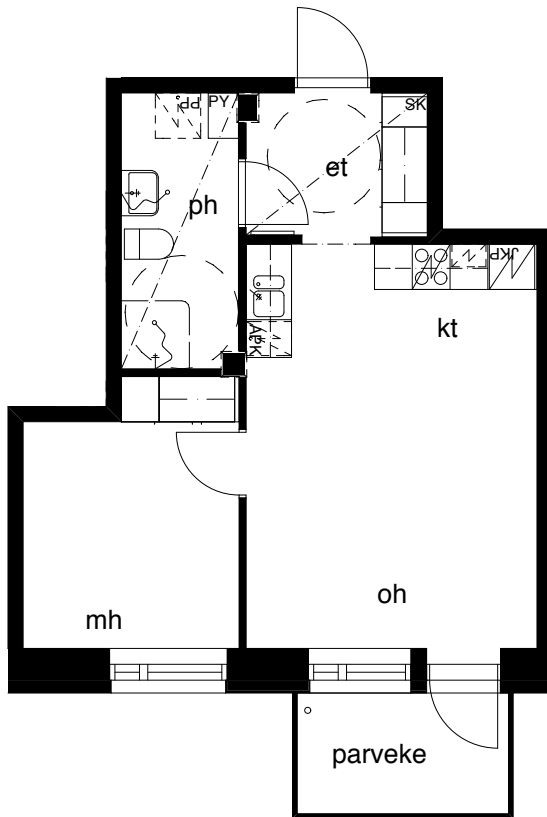

Kohteen tiedot: **RAKENNUS 4**
Yhtiö: KIINTEISTÖ OY ABRAHAM WETTERINTIE 6
Katuosoite: ABRAHAM WETTERIN TIE 10
Postitoimipaikka: 00880 HELSINKI

Huoneiston tunnus: **A6**
Huoneistotyyppi: 2h+kt + lasitettu parveke
Huoneiston pinta-ala: 41,0m²
Kerrossijainti: 2.krs / 5.krs

Pohjapiirros
1:100

SIJAINTI

0 5m