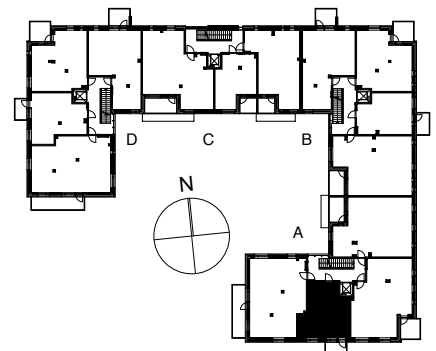

Kohteen tiedot: **RAKENNUS 4**
Yhtiö: KIINTEISTÖ OY ABRAHAM WETTERINTIE 6
Katuosoite: ABRAHAM WETTERIN TIE 10
Postitoimipaikka: 00880 HELSINKI

Huoneiston tunnus: **A6**
Huoneistotyyppi: 2h+kt + lasitettu parveke
Huoneiston pinta-ala: 41,0m²
Kerrossijainti: 2.krs / 5.krs

Pohjapiirros
1:100

SIJAINTI

0 5m