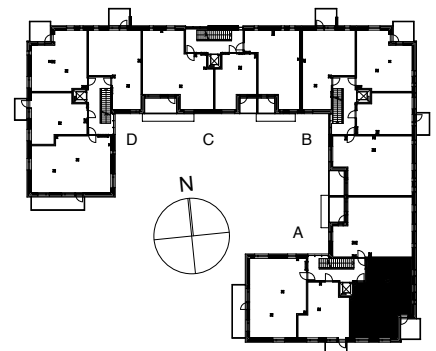

**Kohteen tiedot:** **RAKENNUS 4**  
Yhtiö: KIINTEISTÖ OY ABRAHAM WETTERINTIE 6  
Katuosoite: ABRAHAM WETTERIN TIE 10  
Postitoimipaikka: 00880 HELSINKI

Huoneiston tunnus: **A5**  
Huoneistotyyppi: 3h+k+s + lasitettu parveke  
Huoneiston pinta-ala: 71,0m<sup>2</sup>  
Kerrossijainti: 2.krs / 5.krs

**Pohjapiirros**  
1:100

SIJAINTI

0 5m