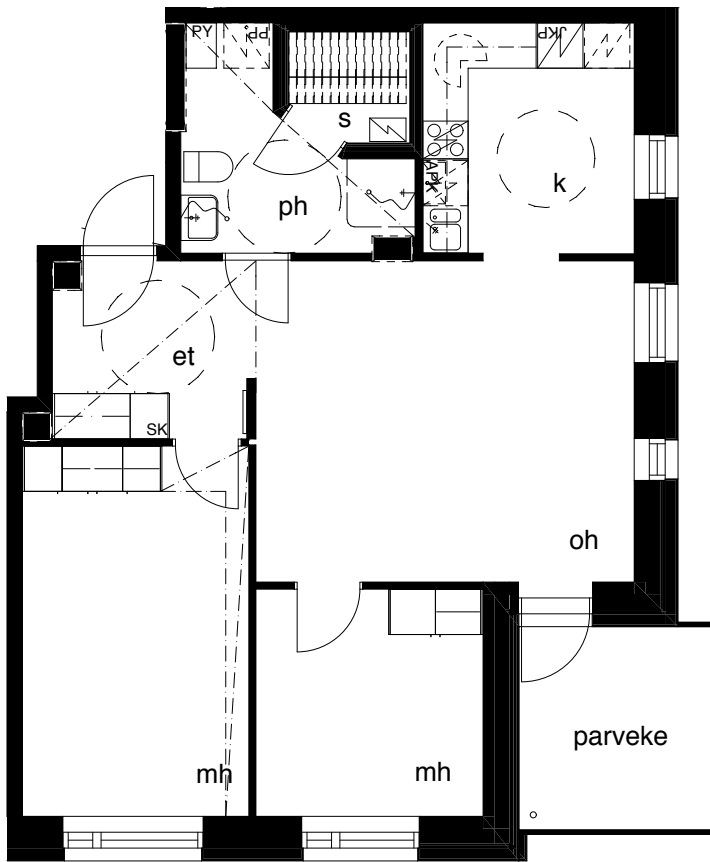

**Kohteen tiedot:** **RAKENNUS 4**  
Yhtiö: KIINTEISTÖ OY ABRAHAM WETTERINTIE 6  
Katuosoite: ABRAHAM WETTERIN TIE 10  
Postitoimipaikka: 00880 HELSINKI

Huoneiston tunnus: **A5**  
Huoneistotyyppi: 3h+k+s + lasitettu parveke  
Huoneiston pinta-ala: 71,0m<sup>2</sup>  
Kerrossijainti: 2.krs / 5.krs

**Pohjapiirros**  
1:100

SIJAINTI

0 5m