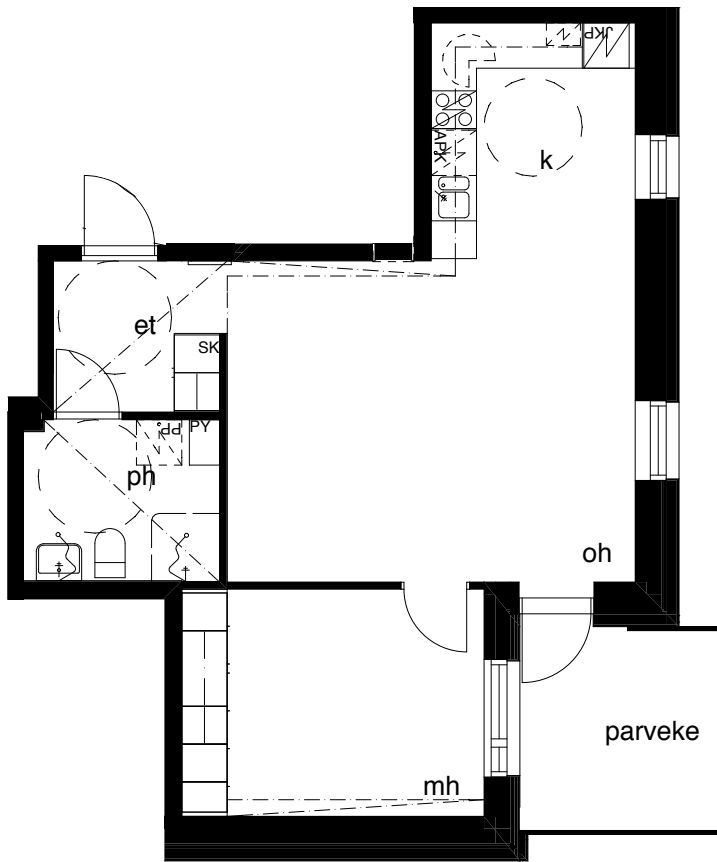

Kohteen tiedot: RAKENNUS 4
Yhtiö: KIINTEISTÖ OY ABRAHAM WETTERINTIE 6
Katuosoite: ABRAHAM WETTERIN TIE 10
Postitoimipaikka: 00880 HELSINKI

Huoneiston tunnus: **A2**
Huoneistotyyppi: 2h+k + lasitettu parveke
Huoneiston pinta-ala: 54,5m²
Kerrossijainti: 1.krs / 5.krs

Pohjapiirros
1:100

SIJAINTI

0 5m