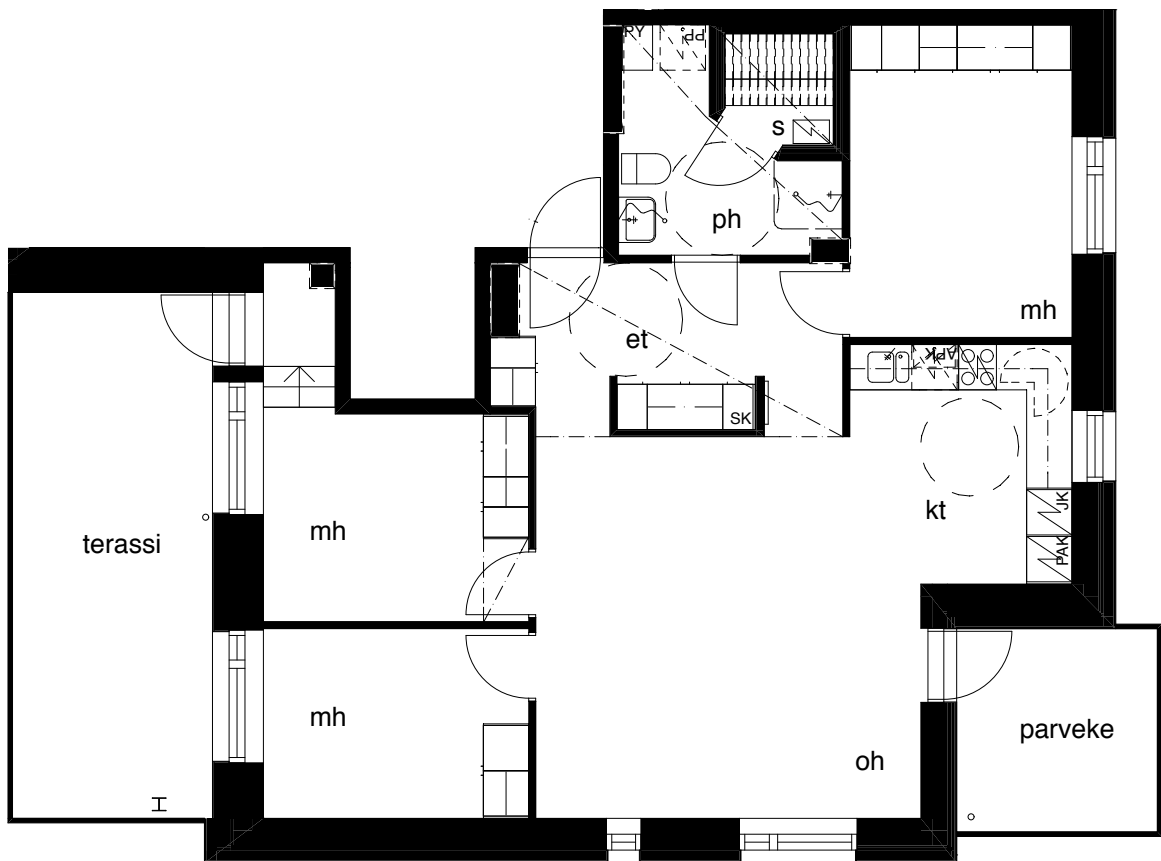

Kohteen tiedot: **RAKENNUS 4**
 Yhtiö: KIINTEISTÖ OY ABRAHAM WETTERINTIE 6
 Katuosoite: ABRAHAM WETTERIN TIE 10
 Postitoimipaikka: 00880 HELSINKI

 Huoneiston tunnus: **A16**
 Huoneistotyyppi: 4h+kt+s + terassi ja lasitettu parveke
 Huoneiston pinta-ala: 86,5m²
 Kerrossijainti: 5.krs / 5.krs

Pohjapiirros
 1:100

SIJAINTI

0 5m