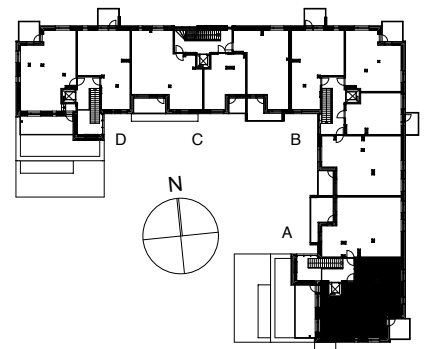

Kohteen tiedot: **RAKENNUS 4**
 Yhtiö: KIINTEISTÖ OY ABRAHAM WETTERINTIE 6
 Katuosoite: ABRAHAM WETTERIN TIE 10
 Postitoimipaikka: 00880 HELSINKI

 Huoneiston tunnus: **A16**
 Huoneistotyyppi: 4h+kt+s + terassi ja lasitettu parveke
 Huoneiston pinta-ala: 86,5m²
 Kerrossijainti: 5.krs / 5.krs

Pohjapiirros
 1:100

SIJAINTI

0 5m