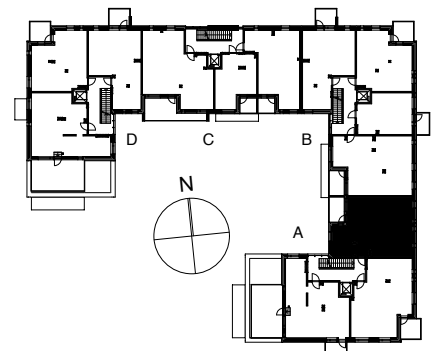

**Kohteen tiedot:** **RAKENNUS 4**  
Yhtiö: KIINTEISTÖ OY ABRAHAM WETTERINTIE 6  
Katuosoite: ABRAHAM WETTERIN TIE 10  
Postitoimipaikka: 00880 HELSINKI

Huoneiston tunnus: **A12**  
Huoneistotyyppi: 3h+k+s + lasitettu parveke  
Huoneiston pinta-ala: 74,5m<sup>2</sup>  
Kerrossijainti: 4.krs / 5.krs

**Pohjapiirros**  
1:100

SIJAINTI

0 5m