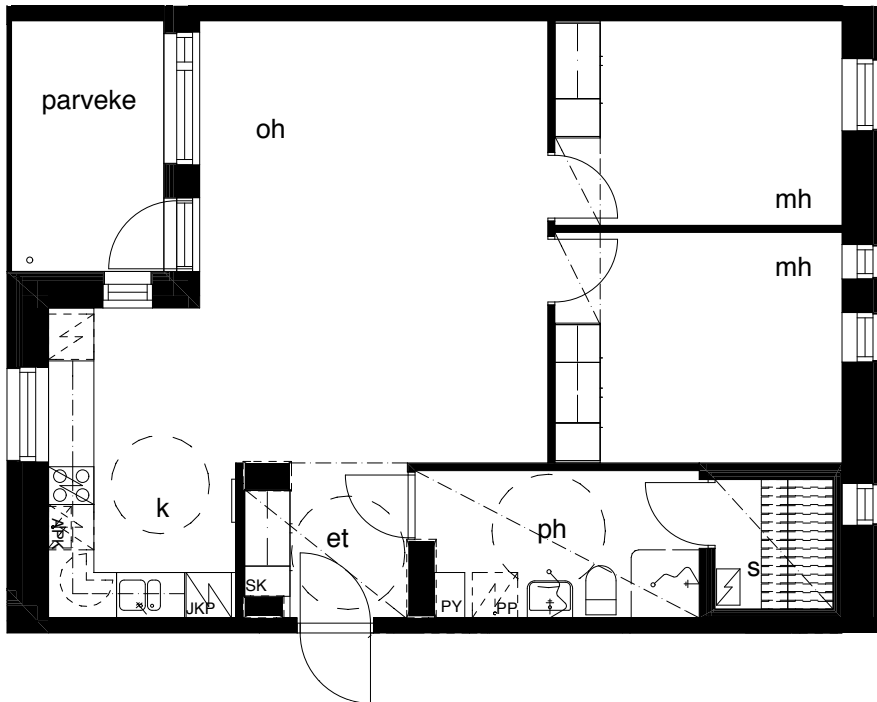

**Kohteen tiedot:** **RAKENNUS 4**  
Yhtiö: KIINTEISTÖ OY ABRAHAM WETTERINTIE 6  
Katuosoite: ABRAHAM WETTERIN TIE 10  
Postitoimipaikka: 00880 HELSINKI

Huoneiston tunnus: **A12**  
Huoneistotyyppi: 3h+k+s + lasitettu parveke  
Huoneiston pinta-ala: 74,5m<sup>2</sup>  
Kerrossijainti: 4.krs / 5.krs

**Pohjapiirros**  
1:100

SIJAINTI

0 5m