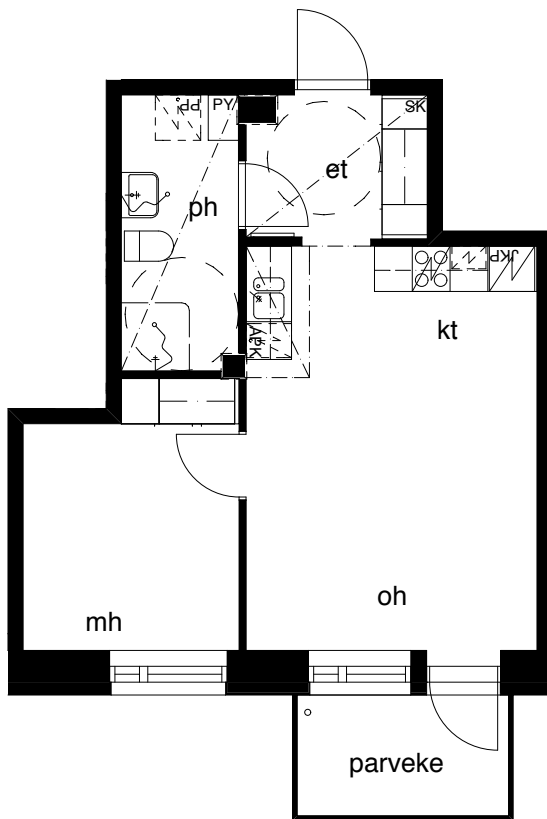

Kohteen tiedot: **RAKENNUS 4**
Yhtiö: KIINTEISTÖ OY ABRAHAM WETTERINTIE 6
Katuosoite: ABRAHAM WETTERIN TIE 10
Postitoimipaikka: 00880 HELSINKI

Huoneiston tunnus: **A10**
Huoneistotyyppi: 2h+kt + lasitettu parveke
Huoneiston pinta-ala: 41,0m²
Kerrossijainti: 3.krs / 5.krs

Pohjapiirros
1:100

SIJAINTI

0 5m