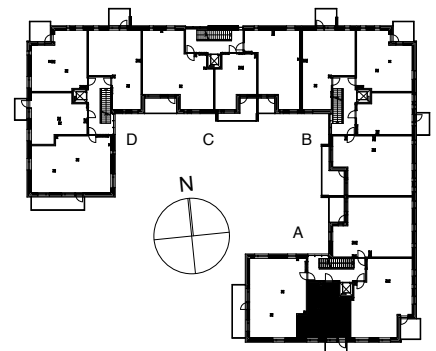

Kohteen tiedot: **RAKENNUS 4**
Yhtiö: KIINTEISTÖ OY ABRAHAM WETTERINTIE 6
Katuosoite: ABRAHAM WETTERIN TIE 10
Postitoimipaikka: 00880 HELSINKI

Huoneiston tunnus: **A10**
Huoneistotyyppi: 2h+kt + lasitettu parveke
Huoneiston pinta-ala: 41,0m²
Kerrossijainti: 3.krs / 5.krs

Pohjapiirros
1:100

SIJAINTI

0 5m