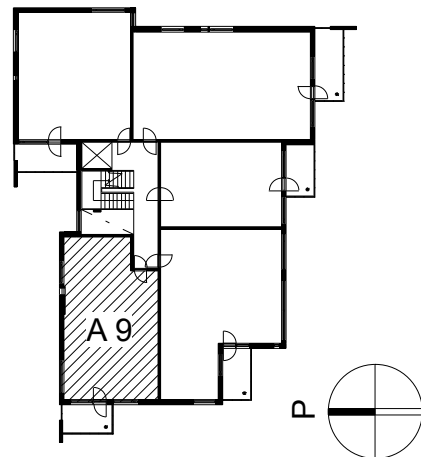

Kohteen tiedot:

Yhtiö: KOy Helsingin Tapulikaupungintie 11
Katuosoite: Tapulikaupungintie 11
Postitoimipaikka: 00750 Helsinki

Huoneiston tunnus: A 9
Huoneistotyyppi: 2 h + k + s + lasitettu parveke
Huoneiston pinta-ala: 61.5 m²
Kerrossijainti: 2.krs/8.krs

Pohjapiirros
1:100

Tapulikaupungintie

A 9 Sijainti