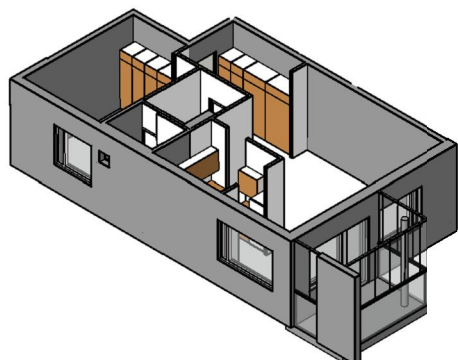

Kohteen tiedot:

Yhtiö: KOy Helsingin Tapulikaupungintie 11
Katuosoite: Tapulikaupungintie 11
Postitoimipaikka: 00750 Helsinki

Huoneiston tunnus: A 9
Huoneistotyyppi: 2 h + k + s + lasitettu parveke
Huoneiston pinta-ala: 61.5 m²
Kerrossijainti: 2.krs/8.krs

Pohjapiirros
1:100

Tapulikaupungintie

A 9 Sijainti