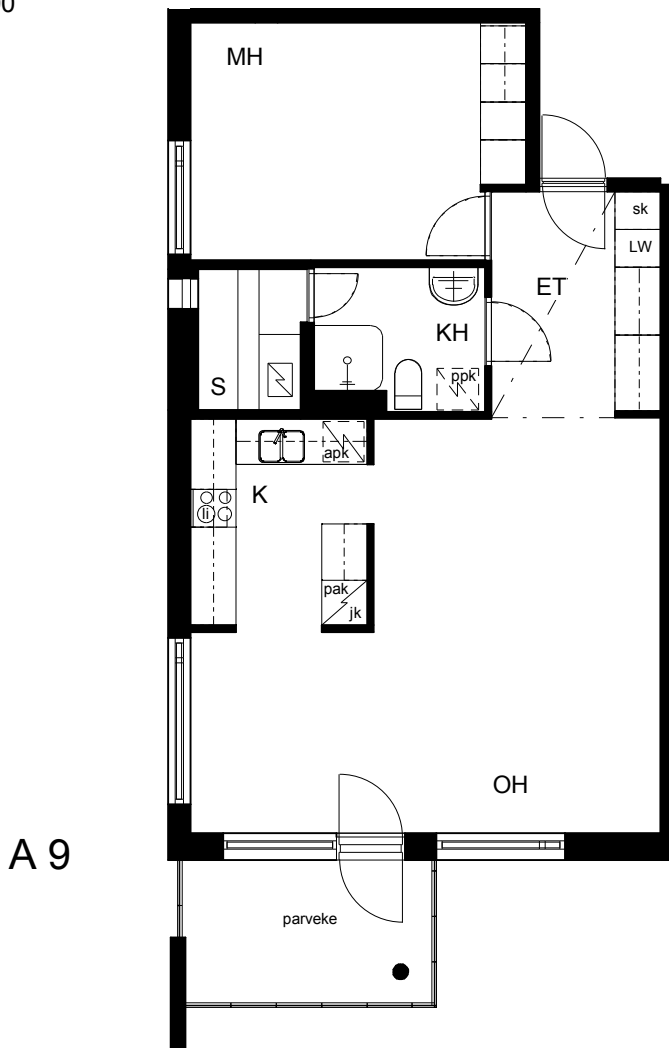

Kohteen tiedot:

Yhtiö: KOy Helsingin Tapulikaupungintie 11
 Katuosoite: Tapulikaupungintie 11
 Postitoimipaikka: 00750 Helsinki

Huoneiston tunnus: A 9
 Huoneistotyyppi: 2 h + k + s + lasitettu parveke
 Huoneiston pinta-ala: 61.5 m²
 Kerrossijainti: 2.krs/8.krs

Pohjapiirros
 1:100

Tapulikaupungintie

A 9 Sijainti