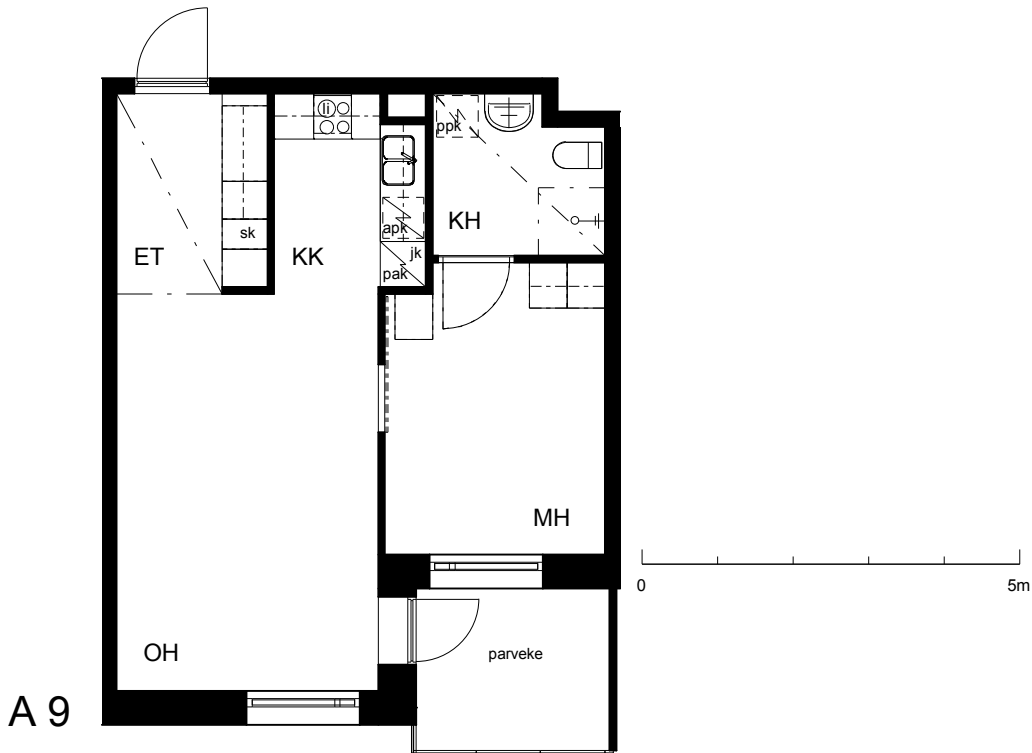

Kohteen tiedot:

Yhtiö: KOy Sofianlehdonkadun senioritalo
Katuosoite: Sofianlehdonkatu 5a
Postitoimipaikka: 00610 Helsinki

Huoneiston tunnus: A 9
Huoneistotyyppi: 2 h + kk + lasitettu parveke
Huoneiston pinta-ala: 45.5 m²
Kerrossijainti: 2.krs/4.krs

Pohjapiirros

1:100

Sofianlehdonkatu

A 9 Sijainti