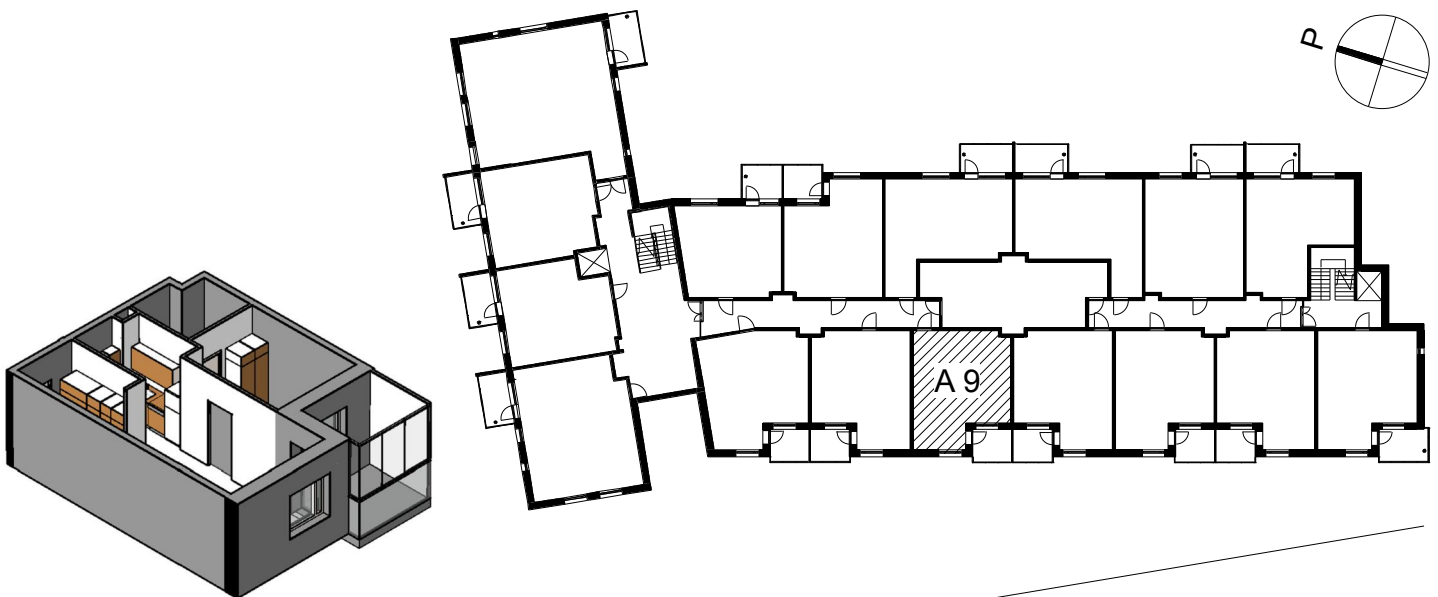

Kohteen tiedot:

Yhtiö: KOy Sofianlehdonkadun senioritalo
Katuosoite: Sofianlehdonkatu 5a
Postitoimipaikka: 00610 Helsinki

Huoneiston tunnus: A 9
Huoneistotyyppi: 2 h + kk + lasitettu parveke
Huoneiston pinta-ala: 45.5 m²
Kerrossijainti: 2.krs/4.krs

Pohjapiirros

1:100

Sofianlehdonkatu

A 9 Sijainti