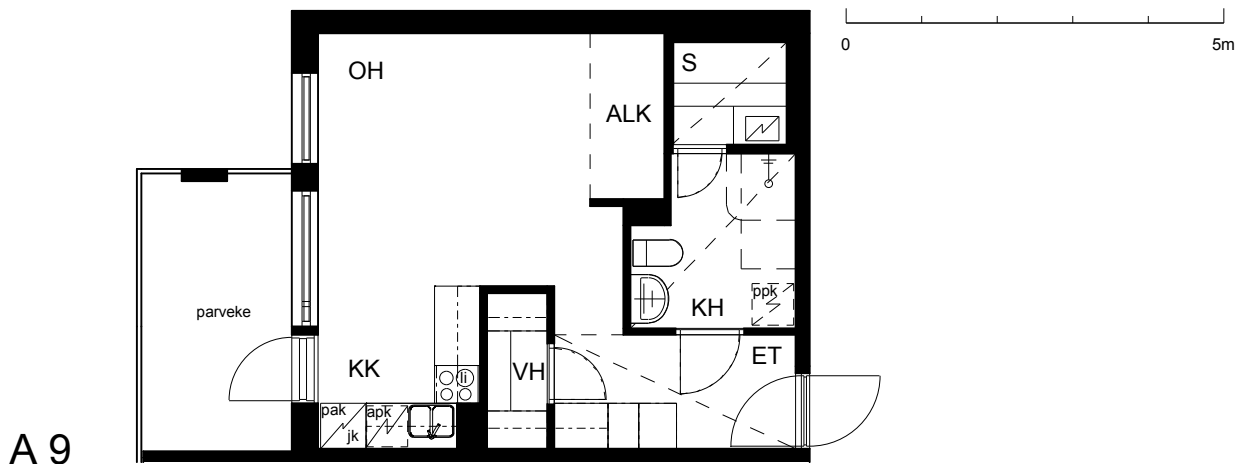

Kohteen tiedot:

Yhtiö: KOy Rauman Kanalinparras
 Katuosoite: Siikavahe 2
 Postitoimipaikka: 26100 Rauma

Huoneiston tunnus: A 9
 Huoneistotyyppi: 1 h + kk + s + parveke
 Huoneiston pinta-ala: 34.0 m²
 Kerrossijainti: 2.krs/2.krs

Pohjapiirros

1:100

A 9 Sijainti