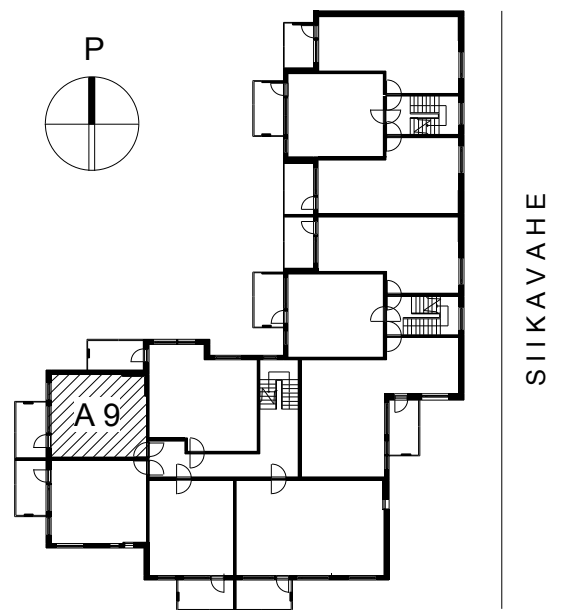

Kohteen tiedot:

Yhtiö: KOy Rauman Kanalinparras
 Katuosoite: Siikavahe 2
 Postitoimipaikka: 26100 Rauma

Huoneiston tunnus: A 9
 Huoneistotyyppi: 1 h + kk + s + parveke
 Huoneiston pinta-ala: 34.0 m²
 Kerrossijainti: 2.krs/2.krs

Pohjapiirros

1:100

A 9 Sijainti