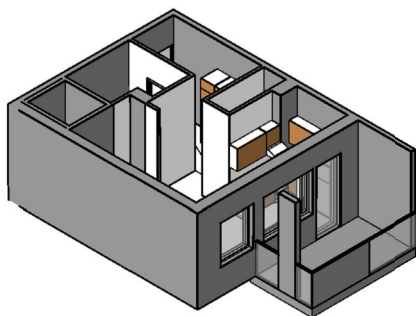

Kohteen tiedot:

Yhtiö: KOy Rauman Kanalinparras
Katuosoite: Siikavahe 2
Postitoimipaikka: 26100 Rauma

Huoneiston tunnus: A 9
Huoneistotyyppi: 1 h + kk + s + parveke
Huoneiston pinta-ala: 34.0 m²
Kerrossijainti: 2.krs/2.krs

Pohjapiirros

1:100

A 9 Sijainti