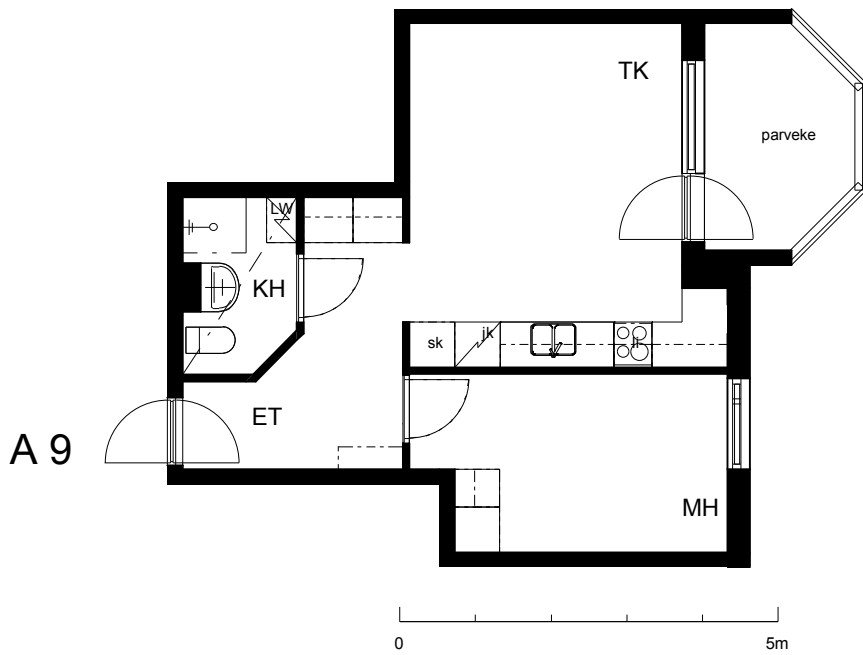

Kohteen tiedot:

Yhtiö: Kiinteistö Oy Riihimäem Mercurius
 Katuosoite: Merkuriuksenkuja 1
 Postitoimipaikka: 11130 RIIHIMÄKI

Huoneiston tunnus: A 9
 Huoneistotyyppi: 1h + tk + p
 Huoneiston pinta-ala: 37.5 m²
 Kerrossijainti: 3.krs/6.krs

Pohjapiirros

1:100

Merkuriuksenkuja

A 9 Sijainti