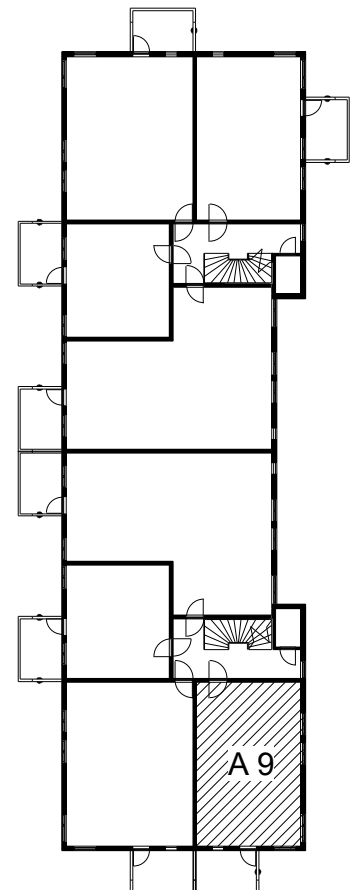

Kohteen tiedot:

Yhtiö: Lakelanportti K Oy
 Katuosoite: Espoonaukio 7
 Postitoimipaikka: 02770 ESPOO

Huoneiston tunnus: A 9
 Huoneistotyyppi: 2 h + kk + p
 Huoneiston pinta-ala: 47.0 m²
 Kerrossijainti: 4.krs/5.krs

Pohjapiirros

1:100

A 9

Espoonaukio

A 9 Sijainti