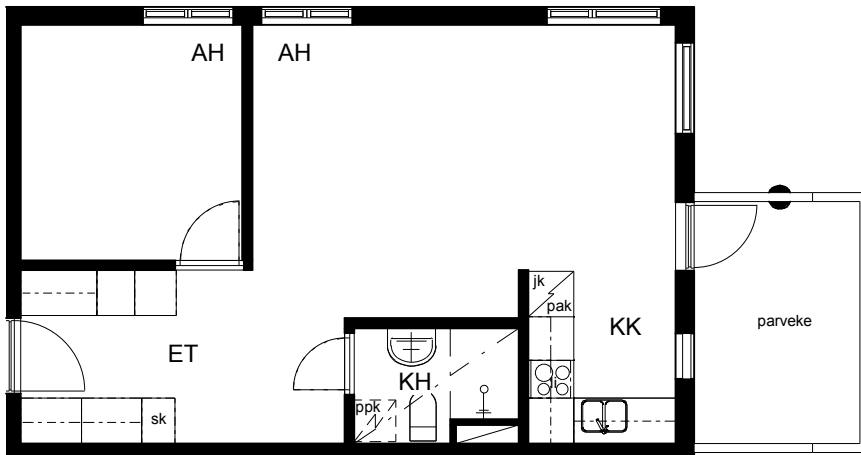

Kohteen tiedot:

Yhtiö: Lakelanportti K Oy
Katuosoite: Espoonaukio 7
Postitoimipaikka: 02770 ESPOO

Huoneiston tunnus: A 9
Huoneistotyyppi: 2 h + kk + p
Huoneiston pinta-ala: 47.0 m²
Kerrossijainti: 4.krs/5.krs

Pohjapiirros

1:100

A 9