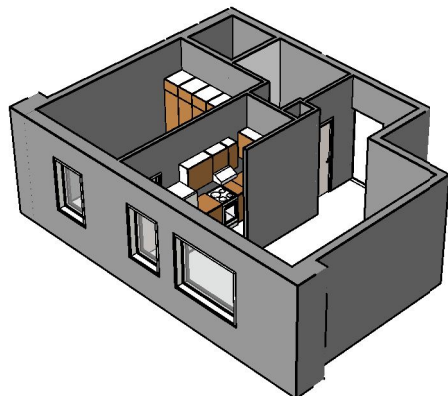

Kohteen tiedot:

Yhtiö: K Oy Porin Valta-Antti
 Katuosoite: Valtakatu 8
 Postitoimipaikka: 28100 PORI

Huoneiston tunnus: A 8
 Huoneistotyyppi: 2 h + kk + s
 Huoneiston pinta-ala: 47.0 m²
 Kerrossijainti: 3.krs/6.krs

Pohjapiirros

1:100

A 8 Sijainti