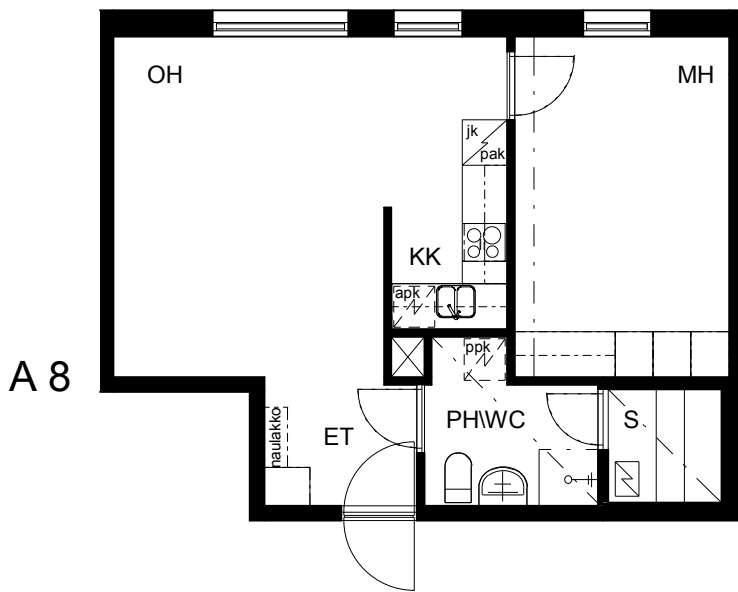

Kohteen tiedot:

Yhtiö: K Oy Porin Valta-Antti
 Katuosoite: Valtakatu 8
 Postitoimipaikka: 28100 PORI

Huoneiston tunnus: A 8
 Huoneistotyyppi: 2 h + kk + s
 Huoneiston pinta-ala: 47.0 m²
 Kerrossijainti: 3.krs/6.krs

Pohjapiirros

1:100

A 8 Sijainti