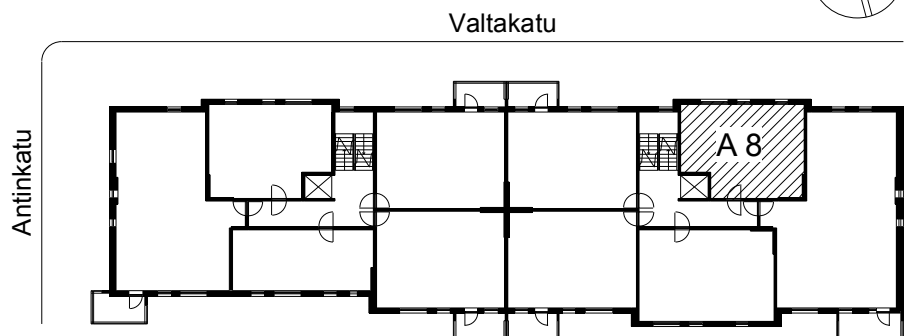

Kohteen tiedot:

Yhtiö: K Oy Porin Valta-Antti
 Katuosoite: Valtakatu 8
 Postitoimipaikka: 28100 PORI

Huoneiston tunnus: A 8
 Huoneistotyyppi: 2 h + kk + s
 Huoneiston pinta-ala: 47.0 m²
 Kerrossijainti: 3.krs/6.krs

Pohjapiirros

1:100

A 8 Sijainti