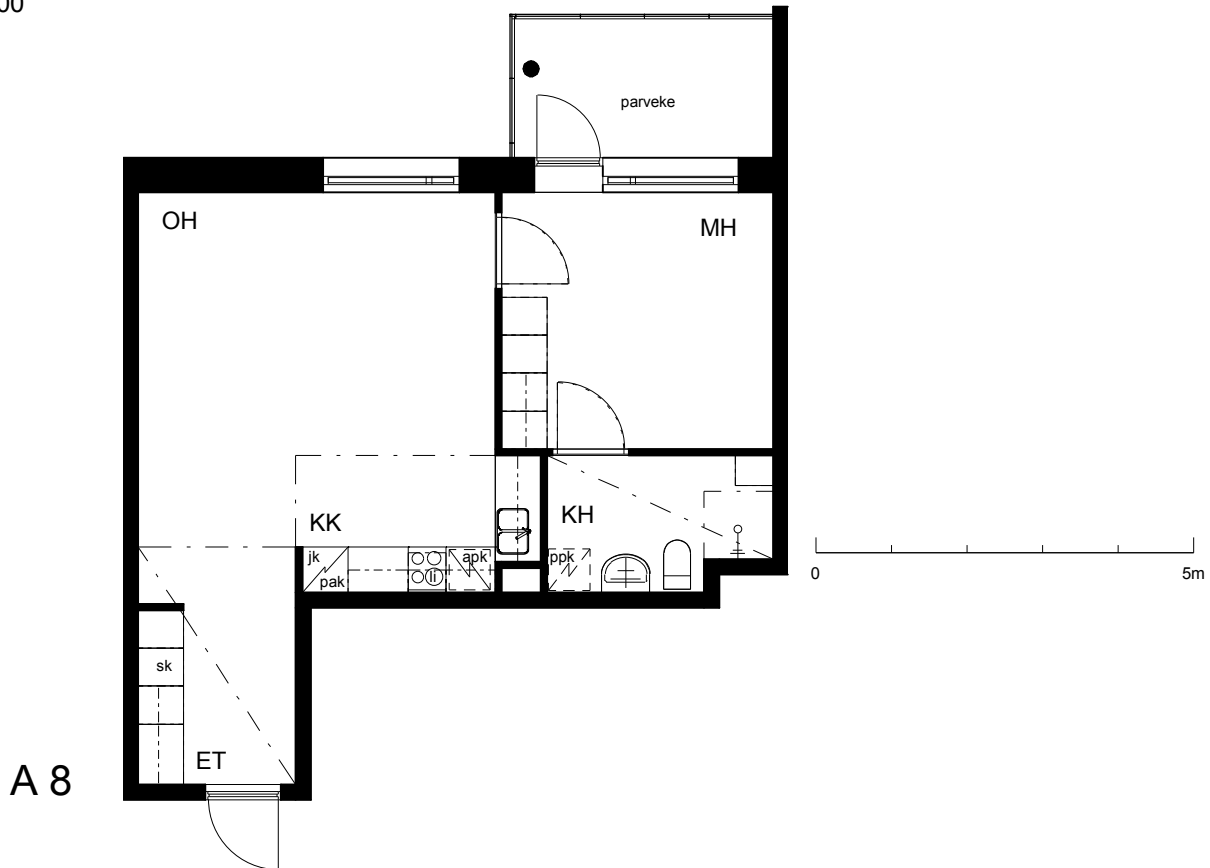

Kohteen tiedot:

Yhtiö: KOy Sofianlehdonkadun senioritalo
 Katuosoite: Sofianlehdonkatu 5a
 Postitoimipaikka: 00610 Helsinki

Huoneiston tunnus: A 8
 Huoneistotyyppi: 2 h + kk + lasitettu parveke
 Huoneiston pinta-ala: 49.0 m²
 Kerrossijainti: 2.krs/4.krs

Pohjapiirros

1:100

Sofianlehdonkatu

A 8 Sijainti