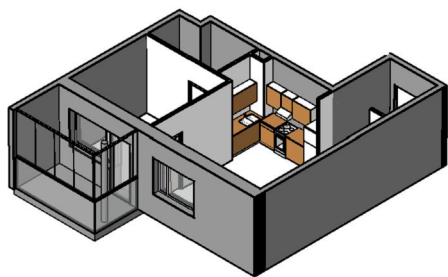

Kohteen tiedot:

Yhtiö: KOy Sofianlehdonkadun senioritalo
Katuosoite: Sofianlehdonkatu 5a
Postitoimipaikka: 00610 Helsinki

Huoneiston tunnus: A 8
Huoneistotyyppi: 2 h + kk + lasitettu parveke
Huoneiston pinta-ala: 49.0 m²
Kerrossijainti: 2.krs/4.krs

Pohjapiirros

1:100

Sofianlehdonkatu

A 8 Sijainti