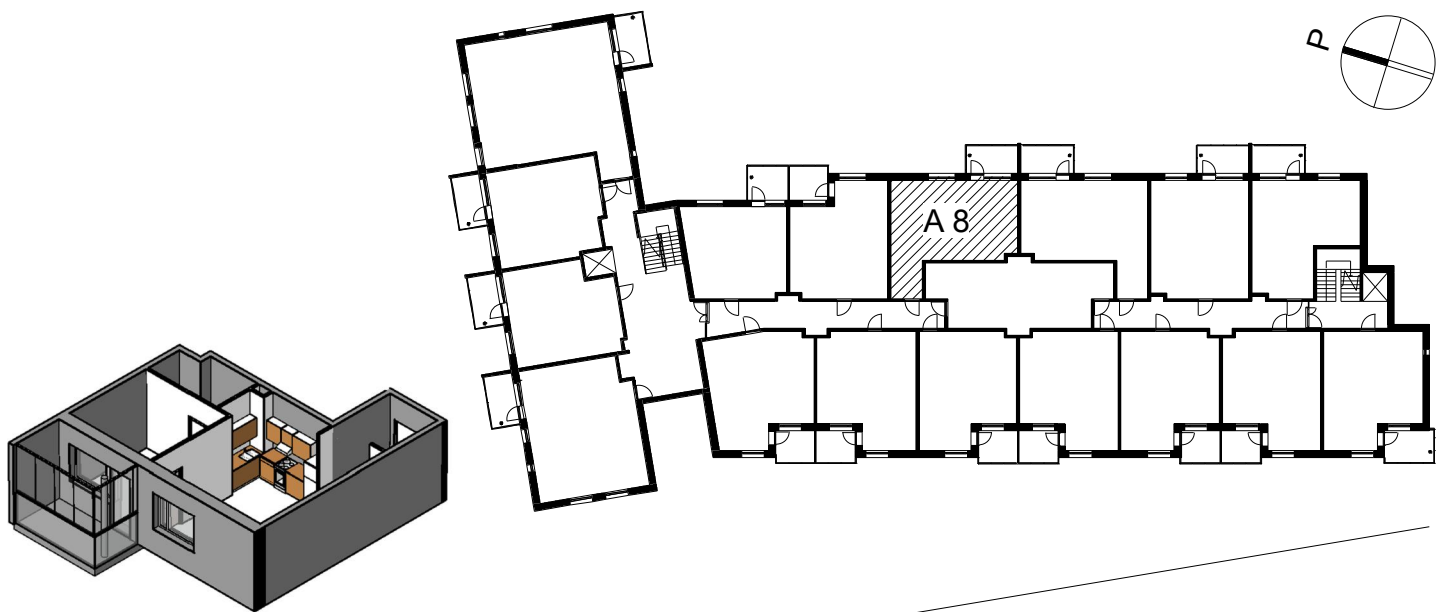

Kohteen tiedot:

Yhtiö: KOy Sofianlehdonkadun senioritalo
 Katuosoite: Sofianlehdonkatu 5a
 Postitoimipaikka: 00610 Helsinki

Huoneiston tunnus: A 8
 Huoneistotyyppi: 2 h + kk + lasitettu parveke
 Huoneiston pinta-ala: 49.0 m²
 Kerrossijainti: 2.krs/4.krs

Pohjapiirros

1:100

Sofianlehdonkatu

A 8 Sijainti