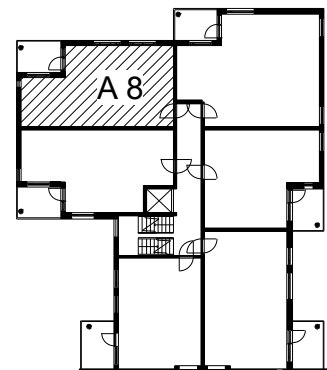

Kohteen tiedot:

Yhtiö: KOy Hatanpään Elisa
 Katuosoite: Siirtolapuutarhankatu 16
 Postitoimipaikka: 33900 Tampere

Huoneiston tunnus: A 8
 Huoneistotyyppi: 2 h + k + s + p
 Huoneiston pinta-ala: 48.0 m²
 Kerrossijainti: 2.krs/4.krs

Pohjapiirros

1:100

A 8 Sijainti