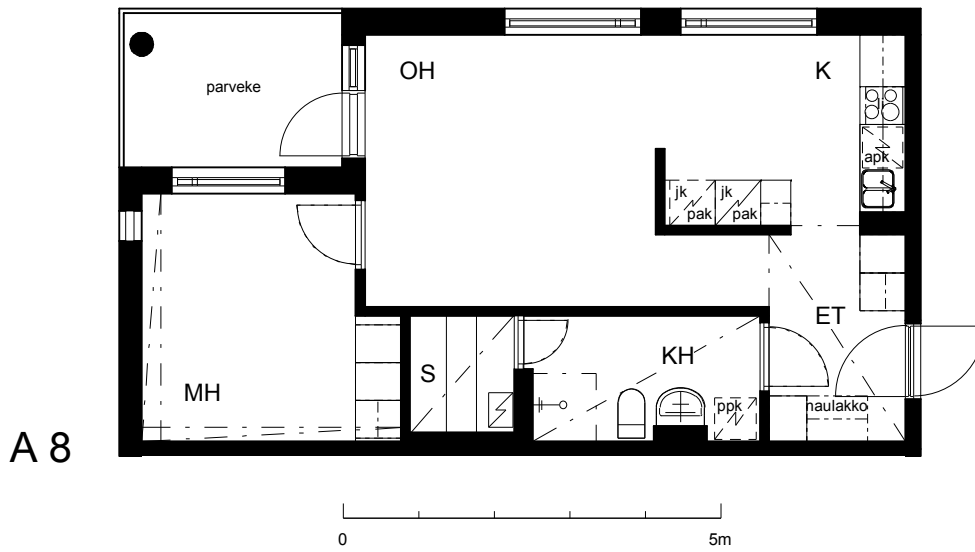

Kohteen tiedot:

Yhtiö: KOy Hatanpään Elisa
 Katuosoite: Siirtolapuutarhankatu 16
 Postitoimipaikka: 33900 Tampere

Huoneiston tunnus: A 8
 Huoneistotyyppi: 2 h + k + s + p
 Huoneiston pinta-ala: 48.0 m²
 Kerrossijainti: 2.krs/4.krs

Pohjapiirros

1:100

A 8 Sijainti