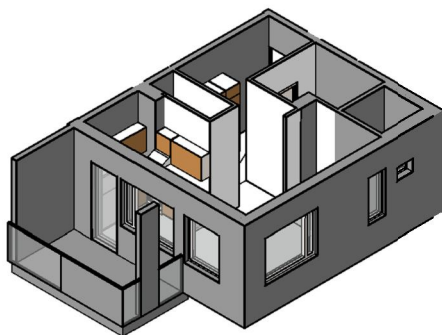

Kohteen tiedot:

Yhtiö: KOy Rauman Kanalinparras
 Katuosoite: Siikavahe 2
 Postitoimipaikka: 26100 Rauma

Huoneiston tunnus: A 8
 Huoneistotyyppi: 1 h + kk + s + parveke
 Huoneiston pinta-ala: 34.0 m²
 Kerrossijainti: 2.krs/2.krs

Pohjapiirros

1:100

A 8 Sijainti