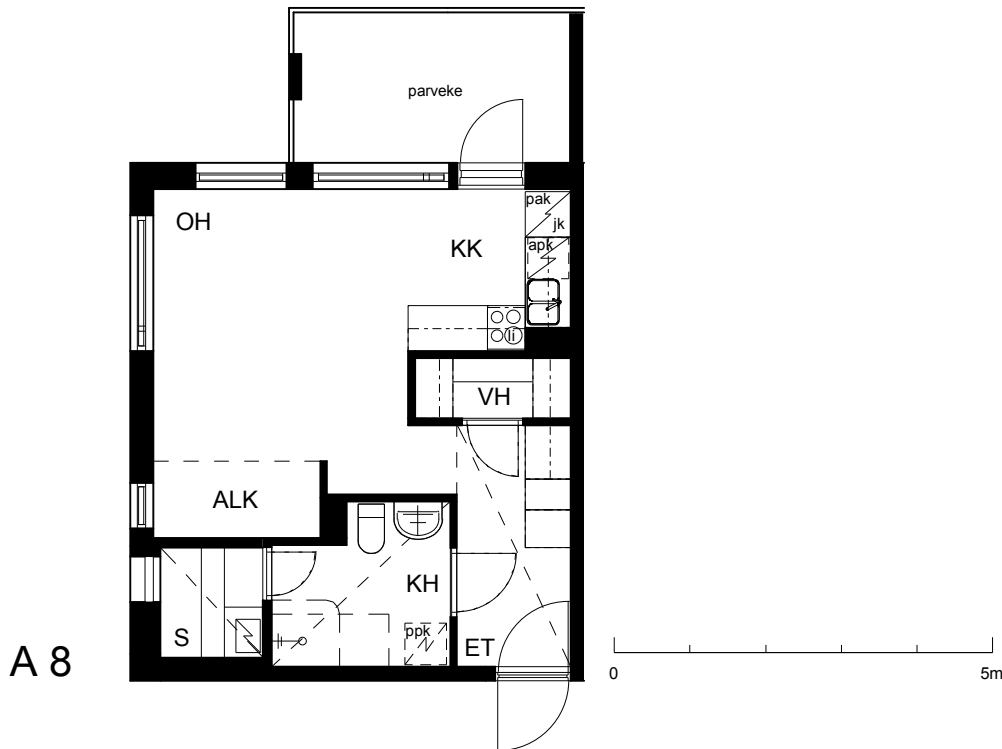

Kohteen tiedot:

Yhtiö: KOy Rauman Kanalinparras
 Katuosoite: Siikavahe 2
 Postitoimipaikka: 26100 Rauma

Huoneiston tunnus: A 8
 Huoneistotyyppi: 1 h + kk + s + parveke
 Huoneiston pinta-ala: 34.0 m²
 Kerrossijainti: 2.krs/2.krs

Pohjapiirros

1:100

A 8 Sijainti