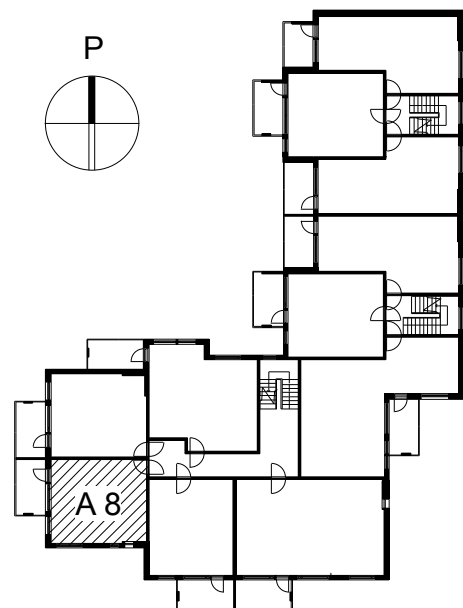

Kohteen tiedot:

Yhtiö: KOy Rauman Kanalinparras
 Katuosoite: Siikavahe 2
 Postitoimipaikka: 26100 Rauma

Huoneiston tunnus: A 8
 Huoneistotyyppi: 1 h + kk + s + parveke
 Huoneiston pinta-ala: 34.0 m²
 Kerrossijainti: 2.krs/2.krs

Pohjapiirros

1:100

A 8 Sijainti