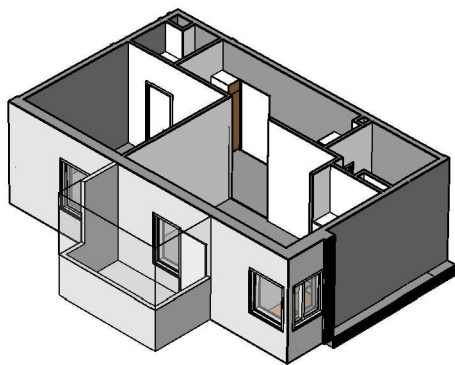

Kohteen tiedot:

Yhtiö: Kiinteistö-oy Rekipellonpuisto 1
Katuosoite: Rekipellontie 2
Postitoimipaikka: 00940 HELSINKI

Huoneiston tunnus: A8
Huoneistotyyppi: 1 h + k + p
Huoneiston pinta-ala: 46.0 m²
Kerrossijainti: 2.krs/3.krs

Pohjapiirros
1:100

A8 Sijainti