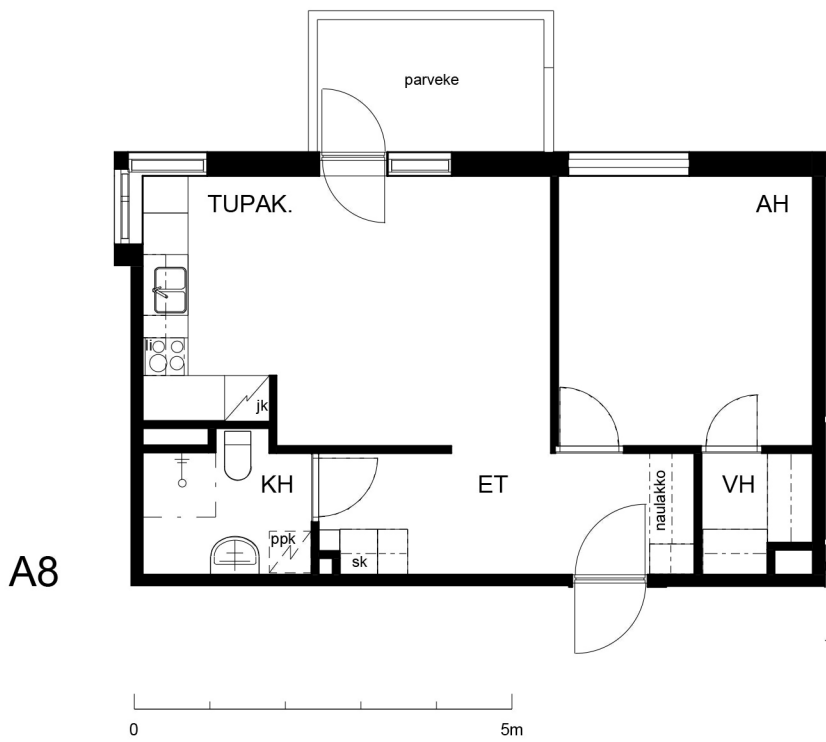

**Kohteen tiedot:**

Yhtiö: Kiinteistö-oy Rekipellonpuisto 1  
 Katuosoite: Rekipellontie 2  
 Postitoimipaikka: 00940 HELSINKI

Huoneiston tunnus: A8  
 Huoneistotyyppi: 1 h + k + p  
 Huoneiston pinta-ala: 46.0 m<sup>2</sup>  
 Kerrossijainti: 2.krs/3.krs

**Pohjapiirros**  
 1:100

A8 Sijainti