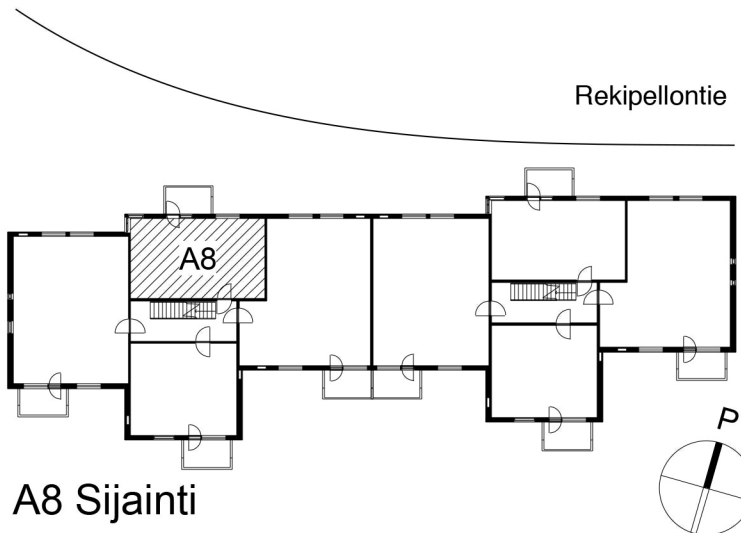

**Kohteen tiedot:**

Yhtiö: Kiinteistö-oy Rekipellonpuisto 1  
 Katuosoite: Rekipellontie 2  
 Postitoimipaikka: 00940 HELSINKI

Huoneiston tunnus: A8  
 Huoneistotyyppi: 1 h + k + p  
 Huoneiston pinta-ala: 46.0 m<sup>2</sup>  
 Kerrossijainti: 2.krs/3.krs

**Pohjapiirros**  
 1:100

A8 Sijainti