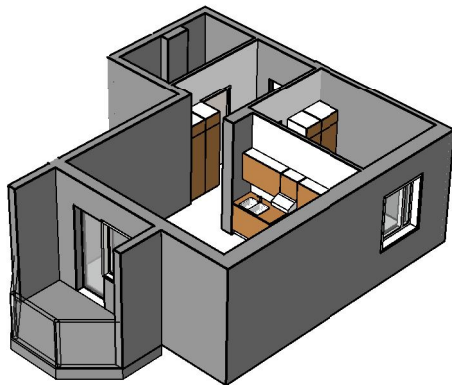

A 8 Sijainti