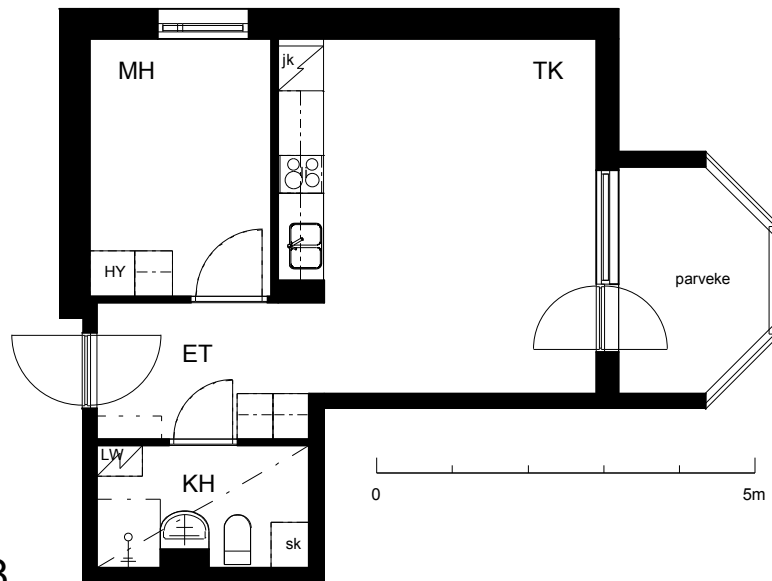

**Kohteen tiedot:**

Yhtiö: Kiinteistö Oy Riihimäem Mercurius  
 Katuosoite: Merkuriuksenkuja 1  
 Postitoimipaikka: 11130 RIIHIMÄKI

Huoneiston tunnus: A 8  
 Huoneistotyyppi: 1h + tk + p  
 Huoneiston pinta-ala: 37.5 m<sup>2</sup>  
 Kerrossijainti: 2.krs/6.krs

**Pohjapiirros**

1:100

A 8

Merkuriuksenkuja

A 8 Sijainti