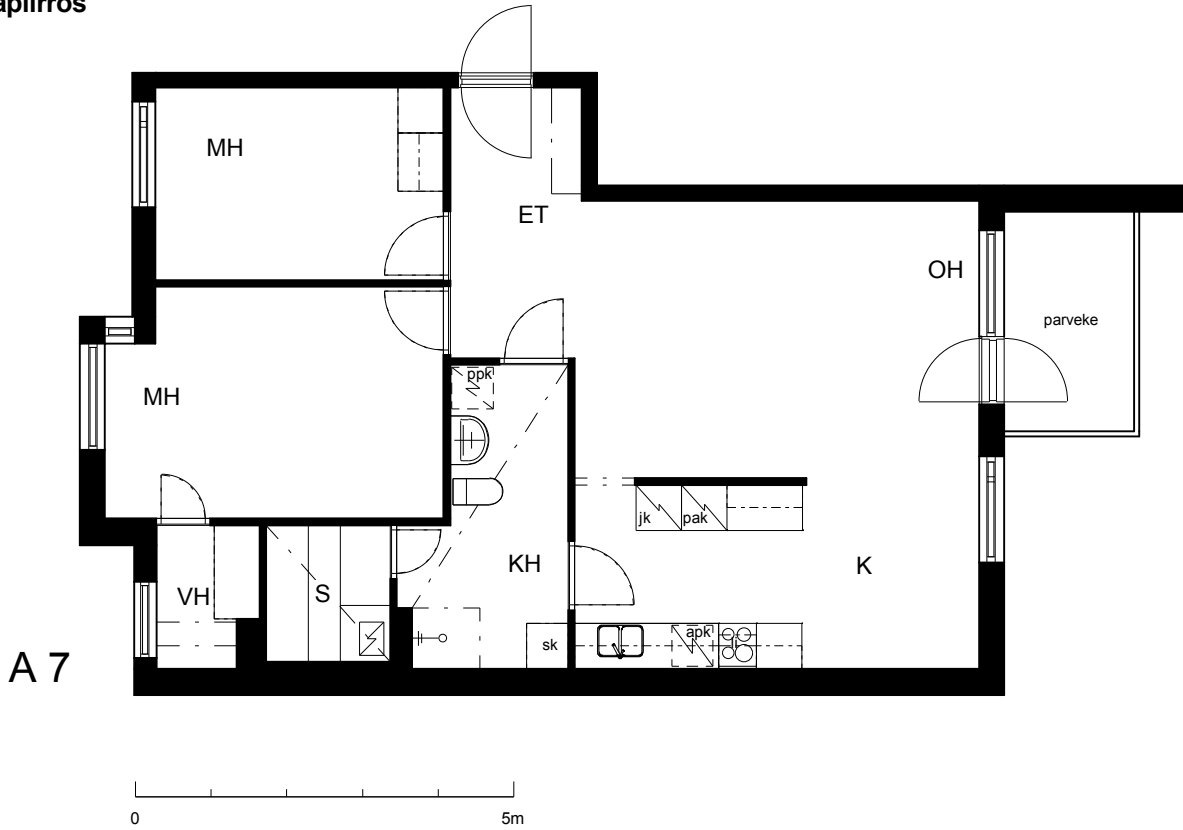

Kohteen tiedot:

Yhtiö: KOy Helsingin Suvilahdenkatu 6
 Katuosoite: Suvilahdenkatu 6
 Postitoimipaikka: 00500 Helsinki

Huoneiston tunnus: A 7
 Huoneistotyyppi: 3 h + k + s + p
 Huoneiston pinta-ala: 76.5 m²
 Kerrossijainti: 3.krs/7.krs

Pohjapiirros
 1:100

Suvilahdenkatu Söderviksgatan

A 7 Sijainti