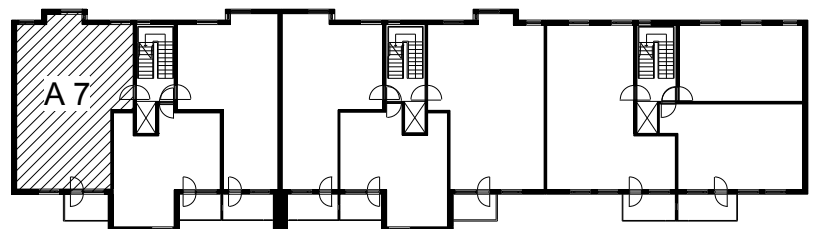

Kohteen tiedot:

Yhtiö: KOy Helsingin Suvilahdenkatu 6
 Katuosoite: Suvilahdenkatu 6
 Postitoimipaikka: 00500 Helsinki

Huoneiston tunnus: A 7
 Huoneistotyyppi: 3 h + k + s + p
 Huoneiston pinta-ala: 76.5 m²
 Kerrossijainti: 3.krs/7.krs

Pohjapiirros
 1:100

Suvilahdenkatu Söderviksgatan

A 7 Sijainti