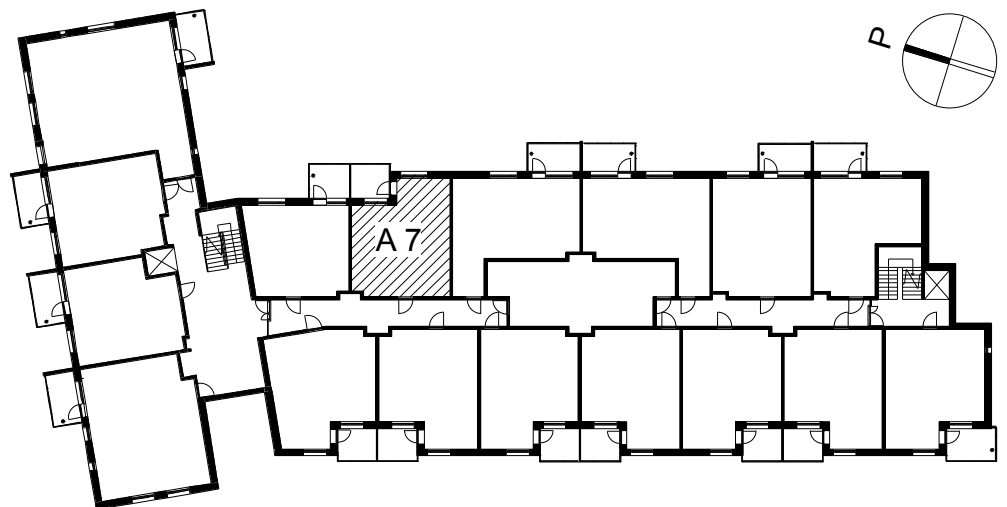

**Kohteen tiedot:**

Yhtiö: KOy Sofianlehdonkadun senioritalo  
Katuosoite: Sofianlehdonkatu 5a  
Postitoimipaikka: 00610 Helsinki

Huoneiston tunnus: A 7  
Huoneistotyyppi: 2 h + kk + lasitettu parveke  
Huoneiston pinta-ala: 45.5 m<sup>2</sup>  
Kerrossijainti: 2.krs/4.krs

**Pohjapiirros**

1:100

Sofianlehdonkatu

A 7 Sijainti