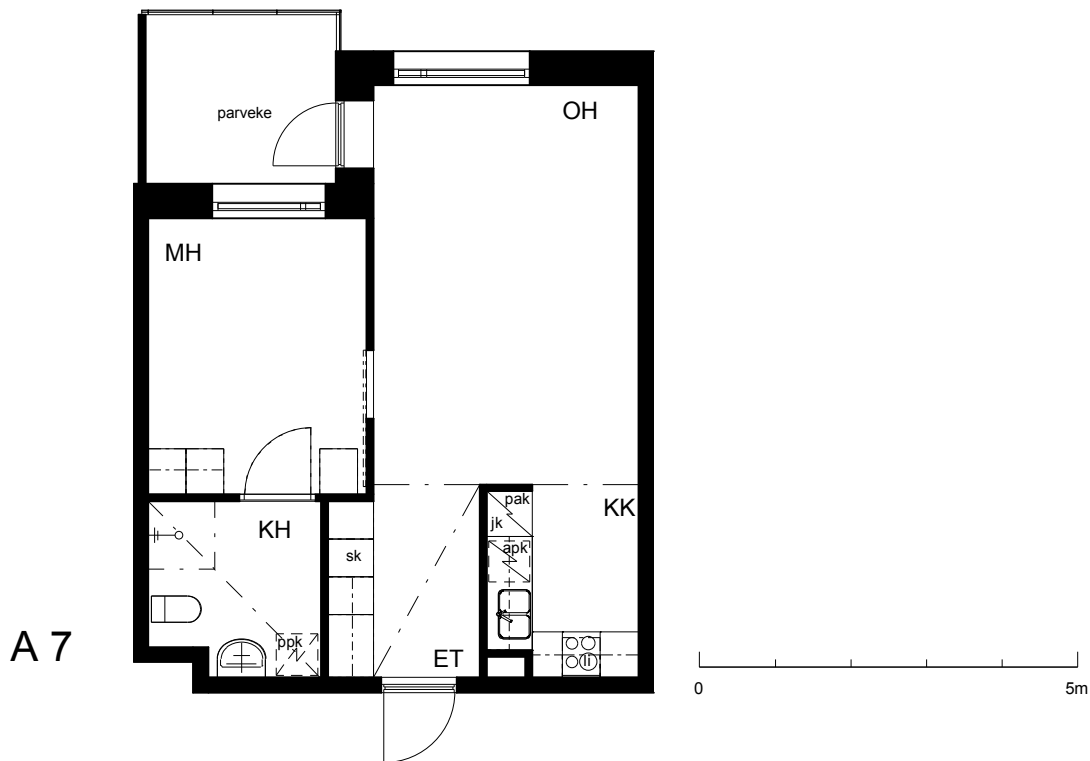

**Kohteen tiedot:**

Yhtiö: KOy Sofianlehdonkadun senioritalo  
Katuosoite: Sofianlehdonkatu 5a  
Postitoimipaikka: 00610 Helsinki

Huoneiston tunnus: A 7  
Huoneistotyyppi: 2 h + kk + lasitettu parveke  
Huoneiston pinta-ala: 45.5 m<sup>2</sup>  
Kerrossijainti: 2.krs/4.krs

**Pohjapiirros**

1:100

Sofianlehdonkatu

A 7 Sijainti